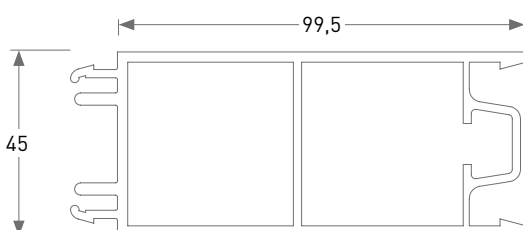

ISO-57 Fig. 6

Modelo / Version	Suplemento / Shim 100 mm
Código / Code	F10 5949
Material / Material	PVC
Color / Colour	Blanco / white
un.	Tira / strip 5,8 mt
Peso / Weight	----