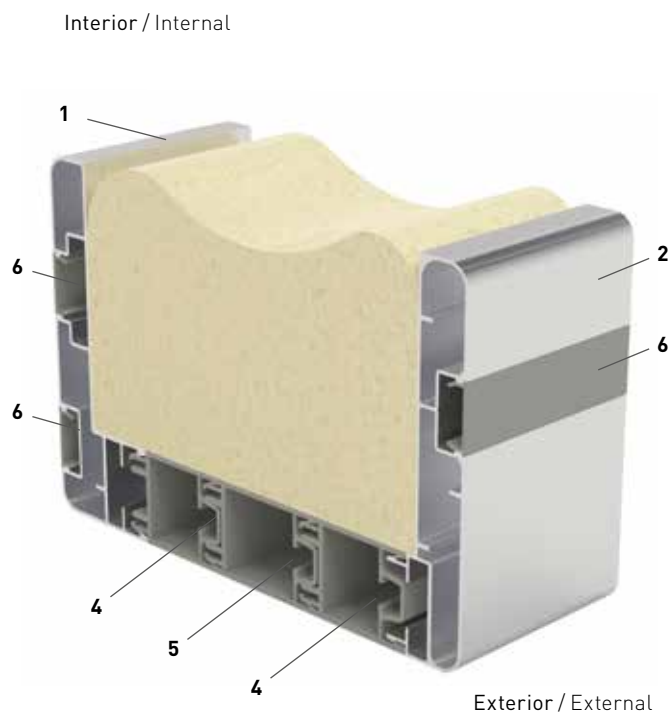

Marco / Frame 200mm

Montaje
Por cada tira de ISO-53 se necesitan 2 tiras de ISO-03
Por cada tira de ISO-50 se necesita 1 tira de ISO-03

Assembly
For each strip of ISO-53, 2 strips of ISO-03 are required
For each strip of ISO-50, 1 strip of ISO-03 is required

Marco / Frame							
Fig.	Modelo Version	Código Code	Material Material	Color Colour	un.	Peso Weight	Montaje Assembly
1	ISO-53 Marco interior / Internal frame	F10 7385	Aluminio / Aluminium	Blanco / white RAL 9010	tira / strip 5,8 mt	----	1
2	ISO-50 Marco exterior / external frame	F10 7382	Aluminio / Aluminium	Blanco / white RAL 9010	tira / strip 5,8 mt	----	1
4	ISO-55 Suplemento / shim 50mm	F10 5947	PVC	Blanco / white	tira / strip 5,8 mt	----	2
5	ISO-56 Suplemento / shim 60mm	F10 5948	PVC	Blanco / white	tira / strip 5,8 mt	----	1
6	ISO-03 Perfil tapa / cover profile	F10 5952	Aluminio / Aluminium	Blanco / white RAL 9010	tira / strip 5,8 mt	----	3