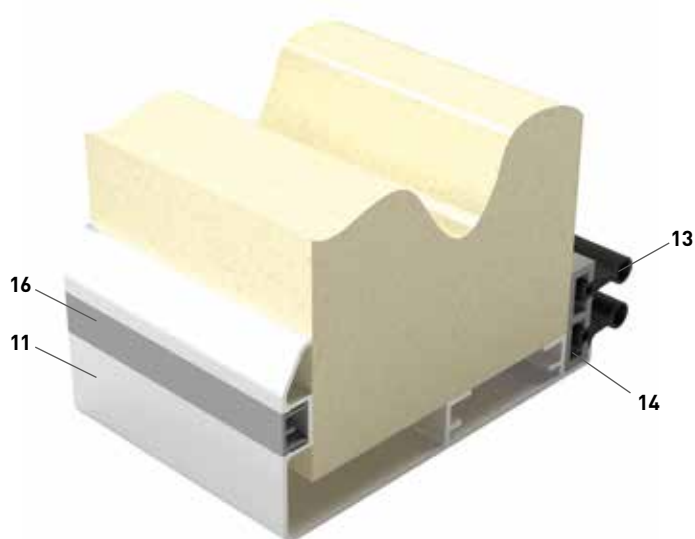

Puerta / Door
120mm

Marco / Frame								
Fig.	Modelo Version	Código Code	Material Material	Color Colour	un.	Peso Weight	Montaje Assembly	
11	ISO-61 Perfil / profile 120 mm	FI0 7389	Aluminio / Aluminium	Blanco / white	tira / strip 5,8 mt	----	1	
13	ISO-31 Burlete / gasket	FI0 2544	EPDM 50	Negro / black	rollo / roll 20 mt	----	1	
14	ISO-25 PVC / PVC	FI0 5968	PVC	Blanco / white RAL 9010	tira / strip 5,8 mt	----	1	
15	E-60-V2 Escuadra / square	FI0 5962	Aluminio / Aluminium	Aluminio / Aluminium	unidad / unit	----	1	
16	ISO-63 Perfil tapa / cover profile	FI0 7391	PVC	Blanco / white RAL 9010	tira / strip 5,8 mt	----	1