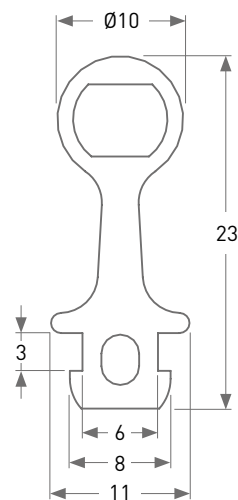

Modelo / Version	Burlete / Gasket
Código / Code	F10 2544
Material / Material	EPDM 50 sh
Color / Colour	Negro / Black
un.	Rollo / roll 20 mt
Peso / Weight	----

ISO-25 Fig. 14