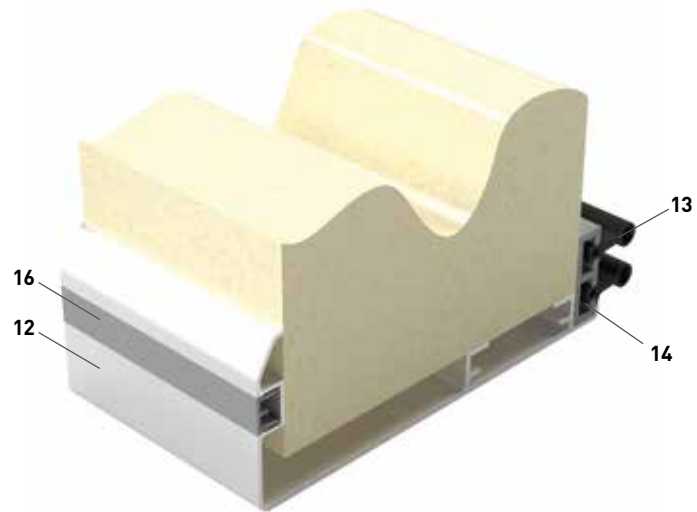

Puerta / Door
150mm

Marco / Frame								
Fig.	Modelo Version	Código Code	Material Material	Color Colour	un.	Peso Weight	Montaje Assembly	
12	ISO-62 Perfil / profile 150 mm	FI0 7390	Aluminio / Aluminium	Blanco / white	tira / strip 5,8 mt	----	1	
13	ISO-31 Burlete / gasket	FI0 2544	EPDM 50	Negro / black	rollo / roll 20 mt	----	1	
14	ISO-25 PVC / PVC	FI0 5968	PVC	Blanco / white RAL 9010	tira / strip 5,8 mt	----	1	
15	E-60-V2 Escuadra / square	FI0 5962	Aluminio / Aluminium	Aluminio / Aluminium	unidad / unit	----	1	
16	ISO-63 Perfil tapa / cover profile	FI0 7391	PVC	Blanco / white RAL 9010	tira / strip 5,8 mt	----	1