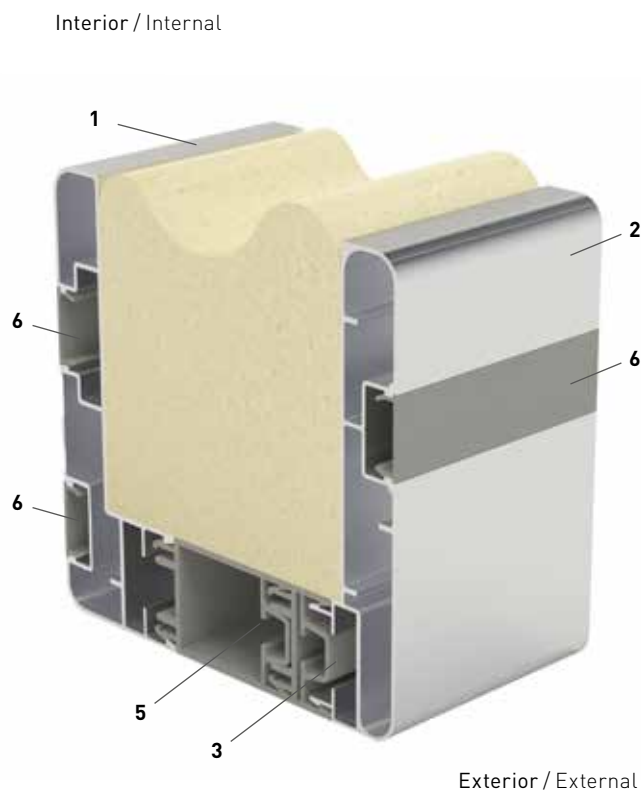

Marco / Frame 120mm

Montaje
Por cada tira de ISO-53 se necesitan 2 tiras de ISO-03
Por cada tira de ISO-50 se necesita 1 tira de ISO-03

Assembly
For each strip of ISO-53, 2 strips of ISO-03 are required
For each strip of ISO-50, 1 strip of ISO-03 is required

Marco / Frame								
Fig.	Modelo Version	Código Code	Material Material	Color Colour	un.	Peso Weight	Montaje Assembly	
1	ISO-53 Marco interior / Internal frame	F10 7385	Aluminio / Aluminium	Blanco / white RAL 9010	tira / strip 5,8 mt	----	1	
2	ISO-50 Marco exterior / external frame	F10 7382	Aluminio / Aluminium	Blanco / white RAL 9010	tira / strip 5,8 mt	----	1	
3	ISO-54 Suplemento / shim 20mm	F10 5946	PVC	Blanco / white	tira / strip 5,8 mt	----	1	
5	ISO-56 Suplemento / shim 60mm	F10 5948	PVC	Blanco / white	tira / strip 5,8 mt	----	1	
6	ISO-03 Perfil tapa / cover profile	F10 5952	Aluminio / Aluminium	Blanco / white RAL 9010	tira / strip 5,8 mt	----	3