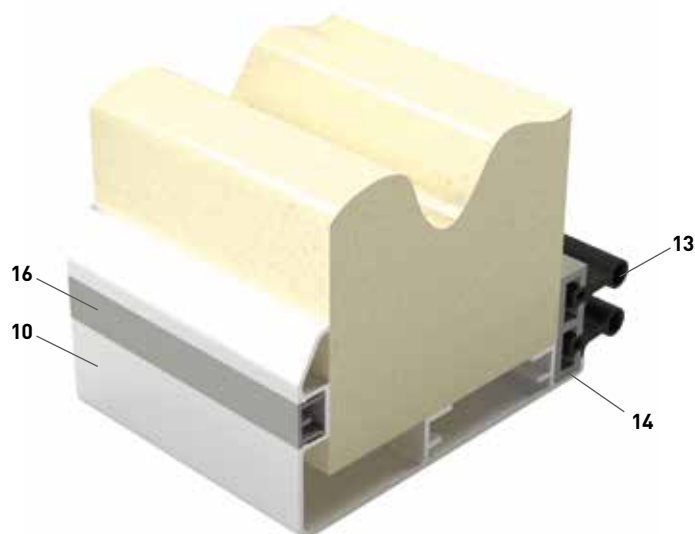

Puerta / Door
100mm

Marco / Frame							
Fig.	Modelo Version	Código Code	Material Material	Color Colour	un.	Peso Weight	Montaje Assembly
10	ISO-60 Perfil / profile 100 mm	FI0 7388	Aluminio / Aluminium	Blanco / white	tira / strip 5,8 mt	----	1
13	ISO-31 Bultete / gasket	FI0 2544	EPDM 50	Negro / black	rollo / roll 20 mt	----	1
14	ISO-25 PVC / PVC	FI0 5968	PVC	Blanco / white RAL 9010	tira / strip 5,8 mt	----	1
15	E-60-V2 Escuadra / square	FI0 5962	Aluminio / Aluminium	Aluminio / Aluminium	unidad / unit	----	1
16	ISO-63 Perfil tapa / cover profile	FI0 7391	PVC	Blanco / white RAL 9010	tira / strip 5,8 mt	----	1