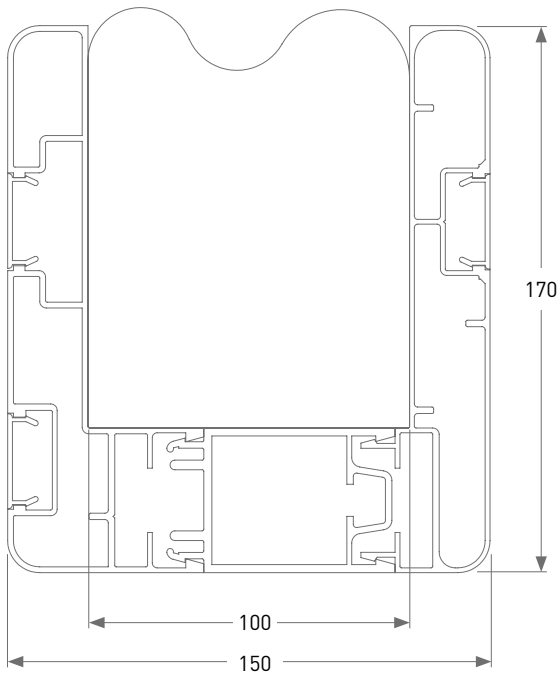

Marco / Frame
100mm

Montaje
Por cada tira de ISO-53 se necesitan 2 tiras de ISO-03
Por cada tira de ISO-50 se necesita 1 tira de ISO-03

Assembly
For each strip of ISO-53, 2 strips of ISO-03 are required
For each strip of ISO-50, 1 strip of ISO-03 is required

Marco / Frame								
Fig.	Modelo Version	Código Code	Material Material	Color Colour	un.	Peso Weight	Montaje Assembly	
1	ISO-53 Marco interior / Internal frame	F10 7385	Aluminio / Aluminium	Blanco / white RAL 9010	tira / strip 5,8 mt	----	1	
2	ISO-50 Marco exterior / external frame	F10 7382	Aluminio / Aluminium	Blanco / white RAL 9010	tira / strip 5,8 mt	----	1	
5	ISO-56 Suplemento / shim 60mm	F10 5948	PVC	Blanco / white	tira / strip 5,8 mt	----	1	
6	ISO-03 Perfil tapa / cover profile	F10 5952	Aluminio / Aluminium	Blanco / white RAL 9010	tira / strip 5,8 mt	----	3