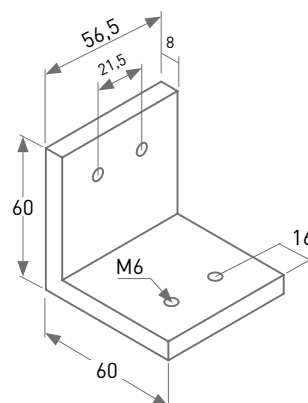

Puerta / Door

Puerta / Door							
Fig.	Modelo Version	Código Code	Material Material	Color Colour	un.	Peso Weight	
8	ISO-58 Perfil / profile 60 mm	FI0 7386	Aluminio / Aluminium	Blanco / white RAL 9010	tira / strip 5,8 mt	----	
9	ISO-59 Perfil / profile 80 mm	FI0 7387	Aluminio / Aluminium	Blanco / white RAL 9010	tira / strip 5,8 mt	----	
10	ISO-60 Perfil / profile 100 mm	FI0 7388	Aluminio / Aluminium	Blanco / white	tira / strip 5,8 mt	----	
11	ISO-61 Perfil / profile 120 mm	FI0 7389	Aluminio / Aluminium	Blanco / white	tira / strip 5,8 mt	----	
12	ISO-62 Perfil / profile 150 mm	FI0 7390	Aluminio / Aluminium	Blanco / white	tira / strip 5,8 mt	----	
13	ISO-31 Burlete / gasket	FI0 2544	EPDM 50 sh	Negro / black	rollo / roll 20 mt	----	
14	ISO-25 PVC / PVC	FI0 5968	PVC	Blanco / white RAL 9010	tira / strip 5,8 mt	----	
15	E-60-V2 Escuadra / square	FI0 5962	Aluminio / Aluminium	Aluminio / Aluminium	unidad / unit	----	
16	ISO-63 Perfil tapa / cover profile	FI0 7391	PVC	Blanco / white RAL 9010	tira / strip 5,8 mt	----	

Modelo / Version	Escuadra / Square
Código / Code	F10 5962
Material / Material	Aluminio / Aluminium
Color / Colour	Aluminio / Aluminium
un.	Unidad / unit
Peso / Weight	----

Puerta / Door
60mm

Marco / Frame							
Fig.	Modelo Version	Código Code	Material Material	Color Colour	un.	Peso Weight	Montaje Assembly
8	ISO-58 Perfil / profile 60 mm	FI0 7386	Aluminio / Aluminium	Blanco / white RAL 9010	tira / strip 5,8 mt	----	1
13	ISO-31 Bultete / gasket	FI0 2544	EPDM 50	Negro / black	rollo / roll 20 mt	----	1
14	ISO-25 PVC / PVC	FI0 5968	PVC	Blanco / white RAL 9010	tira / strip 5,8 mt	----	1
15	E-60-V2 Escuadra / square	FI0 5962	Aluminio / Aluminium	Aluminio / Aluminium	unidad / unit	----	1
16	ISO-63 Perfil tapa / cover profile	FI0 7391	PVC	Blanco / white RAL 9010	tira / strip 5,8 mt	----	1