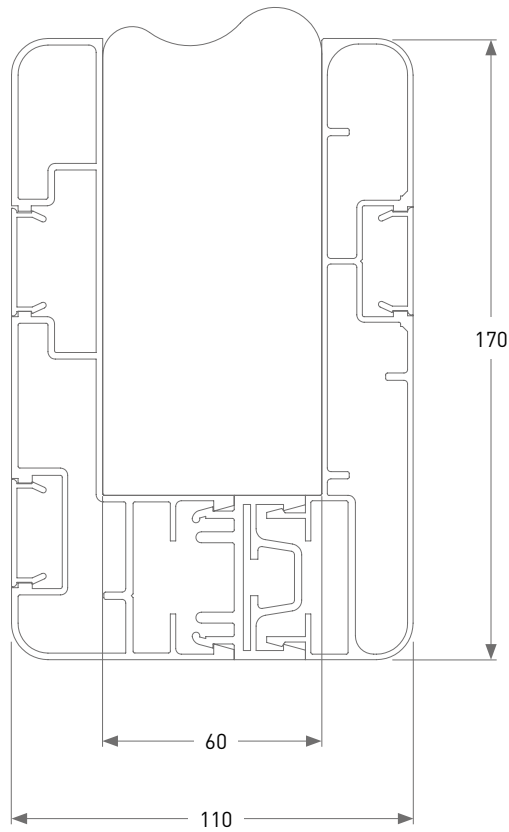

El marco cuenta con suplementos disponibles en las siguientes medidas:

- 20 mm
- 50 mm
- 60 mm

Combinando estos suplementos es posible alcanzar el grosor deseado, adaptando el marco a distintos espesores de pared.

ISO-56 Fig. 5

Modelo / Version	Suplemento / Shim 60 mm
Código / Code	F10 5948
Material / Material	PVC
Color / Colour	Blanco / white
un.	Tira / strip 5,8 mt
Peso / Weight	----

ISO-57 Fig. 6

Modelo / Version	Suplemento / Shim 100 mm
Código / Code	F10 5949
Material / Material	PVC
Color / Colour	Blanco / white
un.	Tira / strip 5,8 mt
Peso / Weight	----

Marco / Frame
60mm

Montaje
Por cada tira de ISO-53 se necesitan 2 tiras de ISO-03
Por cada tira de ISO-50 se necesita 1 tira de ISO-03

Assembly
For each strip of ISO-53, 2 strips of ISO-03 are required
For each strip of ISO-50, 1 strip of ISO-03 is required

Marco / Frame							
Fig.	Modelo Version	Código Code	Material Material	Color Colour	un.	Peso Weight	Montaje Assembly
1	ISO-53 Marco interior / Internal frame	F10 7385	Aluminio / Aluminium	Blanco / white RAL 9010	tira / strip 5,8 mt	----	1
2	ISO-50 Marco exterior / external frame	F10 7382	Aluminio / Aluminium	Blanco / white RAL 9010	tira / strip 5,8 mt	----	1
3	ISO-54 Suplemento / shim 20mm	F10 5946	PVC	Blanco / white	tira / strip 5,8 mt	----	1
6	ISO-03 Perfil tapa / cover profile	F10 5952	Aluminio / Aluminium	Blanco / white RAL 9010	tira / strip 5,8 mt	----	3