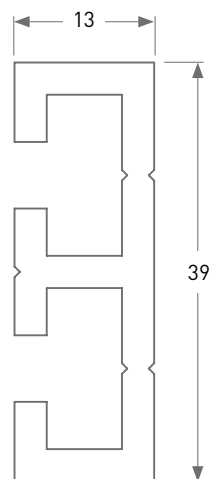

Modelo / Version	Perfil / Profile
Código / Code	F10 5968
Material / Material	PVC
Color / Colour	Blanco / white RAL 9010
un.	Tira / strip 5,8 mt
Peso / Weight	----