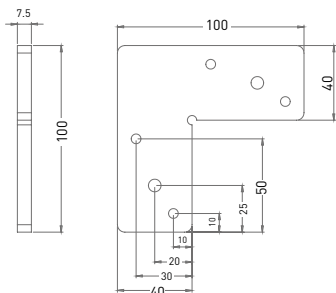

ISO-06-V2 Fig. 8

Modelo / Version	Escuadra / Square
Código / Code	F10 5954
Material / Material	Aluminio / Aluminium
Color / Colour	Blanco / white RAL 9010
un.	Unidad / Unit
Peso / Weight	----