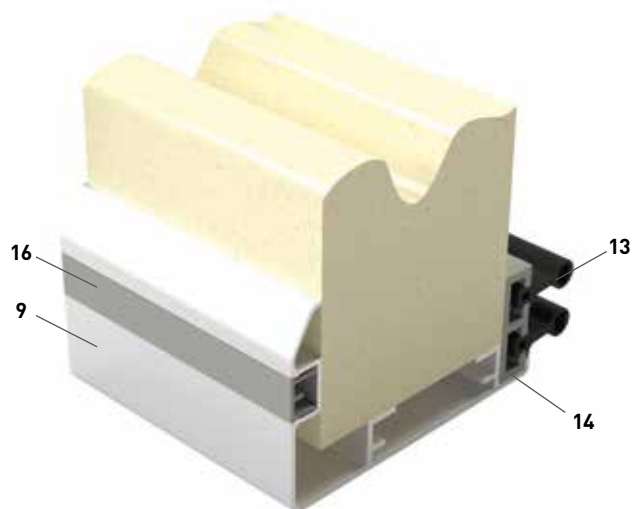

Modelo / Version	Escuadra / Square
Código / Code	F10 5962
Material / Material	Aluminio / Aluminium
Color / Colour	Aluminio / Aluminium
un.	Unidad / unit
Peso / Weight	----

Puerta / Door
60mm

Marco / Frame							
Fig.	Modelo Version	Código Code	Material Material	Color Colour	un.	Peso Weight	Montaje Assembly
8	ISO-58 Perfil / profile 60 mm	FI0 7386	Aluminio / Aluminium	Blanco / white RAL 9010	tira / strip 5,8 mt	----	1
13	ISO-31 Bultete / gasket	FI0 2544	EPDM 50	Negro / black	rollo / roll 20 mt	----	1
14	ISO-25 PVC / PVC	FI0 5968	PVC	Blanco / white RAL 9010	tira / strip 5,8 mt	----	1
15	E-60-V2 Escuadra / square	FI0 5962	Aluminio / Aluminium	Aluminio / Aluminium	unidad / unit	----	1
16	ISO-63 Perfil tapa / cover profile	FI0 7391	PVC	Blanco / white RAL 9010	tira / strip 5,8 mt	----	1

Puerta / Door
80mm

Marco / Frame								
Fig.	Modelo Version	Código Code	Material Material	Color Colour	un.	Peso Weight	Montaje Assembly	
9	ISO-59 Perfil / profile 80 mm	FI0 7387	Aluminio / Aluminium	Blanco / white RAL 9010	tira / strip 5,8 mt	----	1	
13	ISO-31 Burlete / gasket	FI0 2544	EPDM 50	Negro / black	rollo / roll 20 mt	----	1	
14	ISO-25 PVC / PVC	FI0 5968	PVC	Blanco / white RAL 9010	tira / strip 5,8 mt	----	1	
15	E-60-V2 Escuadra / square	FI0 5962	Aluminio / Aluminium	Aluminio / Aluminium	unidad / unit	----	1	
16	ISO-63 Perfil tapa / cover profile	FI0 7391	PVC	Blanco / white RAL 9010	tira / strip 5,8 mt	----	1	