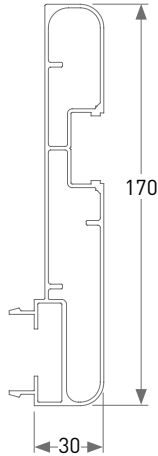

El marco cuenta con suplementos disponibles en las siguientes medidas:

- 20 mm
- 50 mm
- 60 mm

Combinando estos suplementos es posible alcanzar el grosor deseado, adaptando el marco a distintos espesores de pared.

The frame has supplements available in the following sizes:

- 20 mm
- 50 mm
- 60 mm

By combining these supplements, it is possible to achieve the desired thickness, adapting the frame to different wall thicknesses.

The door does not require supplements, as it is available in different thicknesses according to the needs of the project:

- 60 mm
- 80 mm
- 100 mm
- 120 mm

This allows you to directly select the appropriate door based on the desired thickness, facilitating simple and precise installation.

Materials:

- 6060 aluminium profiles with RAL 9010 heat treatment
- Resistant PVC profiles

Marco / Frame

Marco / Frame							
Fig.	Modelo Version	Código Code	Material Material	Color Colour	un.	Peso Weight	
1	ISO-53 Marco interior / Internal frame	F10 7385	Aluminio / Aluminium	Blanco / white RAL 9010	tira / strip 5,8 mt	----	
2	ISO-50 Marco exterior / external frame	F10 7382	Aluminio / Aluminium	Blanco / white RAL 9010	tira / strip 5,8 mt	----	
3	ISO-54 Suplemento / shim 20mm	F10 5946	PVC	Blanco / white	tira / strip 5,8 mt	----	
4	ISO-55 Suplemento / shim 50mm	F10 5947	PVC	Blanco / white	tira / strip 5,8 mt	----	
5	ISO-56 Suplemento / shim 60mm	F10 5948	PVC	Blanco / white	tira / strip 5,8 mt	----	
6	ISO-57 Suplemento / shim 100mm	F10 5949	PVC	Blanco / white	tira / strip 5,8 mt	----	
7	ISO-03 Perfil tapa / cover profile	F10 5952	Aluminio / Aluminium	Blanco / white RAL 9010	tira / strip 5,8 mt	----	
8	ISO-06-V2 Escuadra / Square	F10 5954	Aluminio / Aluminium	Blanco / white RAL 9010	unidad / unit	----	