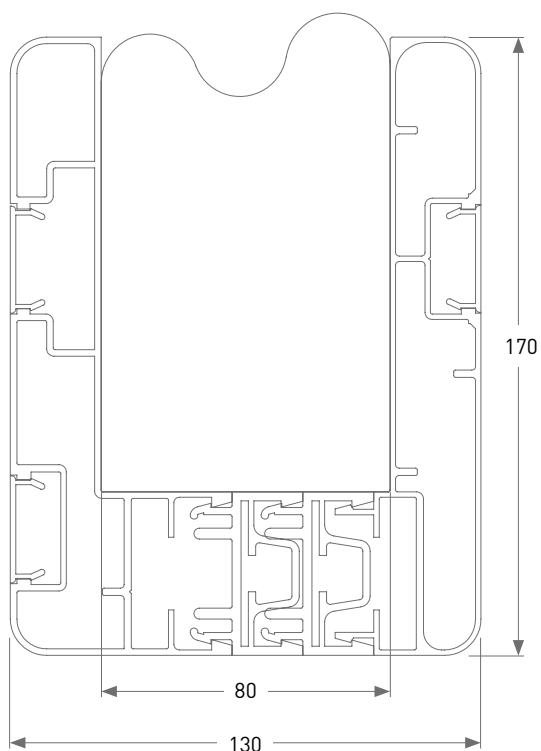

Marco / Frame 80mm

Montaje
Por cada tira de ISO-53 se necesitan 2 tiras de ISO-03
Por cada tira de ISO-50 se necesita 1 tira de ISO-03

Assembly
For each strip of ISO-53, 2 strips of ISO-03 are required
For each strip of ISO-50, 1 strip of ISO-03 is required

Marco / Frame							
Fig.	Modelo Version	Código Code	Material Material	Color Colour	un.	Peso Weight	Montaje Assembly
1	ISO-53 Marco interior / Internal frame	F10 7385	Aluminio / Aluminium	Blanco / white RAL 9010	tira / strip 5,8 mt	----	1
2	ISO-50 Marco exterior / external frame	F10 7382	Aluminio / Aluminium	Blanco / white RAL 9010	tira / strip 5,8 mt	----	1
3	ISO-54 Suplemento / shim 20mm	F10 5946	PVC	Blanco / white	tira / strip 5,8 mt	----	2
6	ISO-03 Perfil tapa / cover profile	F10 5952	Aluminio / Aluminium	Blanco / white RAL 9010	tira / strip 5,8 mt	----	3