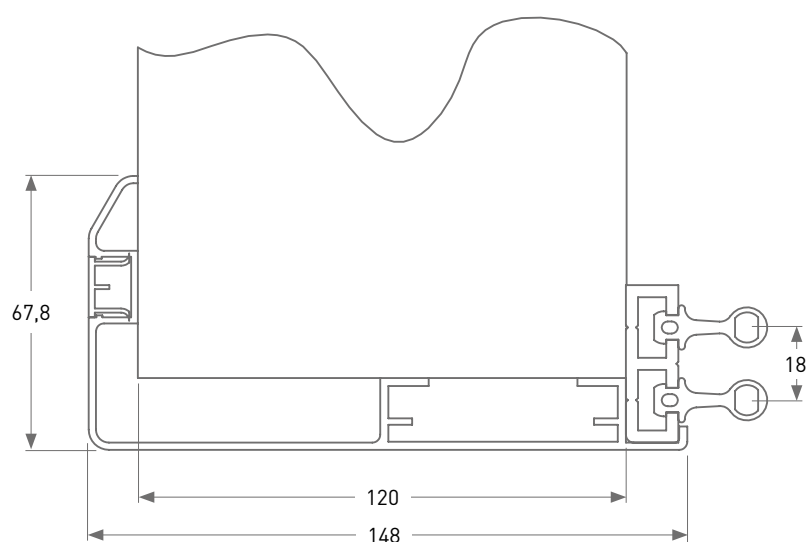

Puerta / Door
120mm

Marco / Frame								
Fig.	Modelo Version	Código Code	Material Material	Color Colour	un.	Peso Weight	Montaje Assembly	
11	ISO-61 Perfil / profile 120 mm	FI0 7389	Aluminio / Aluminium	Blanco / white	tira / strip 5,8 mt	----	1	
13	ISO-31 Burlete / gasket	FI0 2544	EPDM 50	Negro / black	rollo / roll 20 mt	----	1	
14	ISO-25 PVC / PVC	FI0 5968	PVC	Blanco / white RAL 9010	tira / strip 5,8 mt	----	1	
15	E-60-V2 Escuadra / square	FI0 5962	Aluminio / Aluminium	Aluminio / Aluminium	unidad / unit	----	1	
16	ISO-63 Perfil tapa / cover profile	FI0 7391	PVC	Blanco / white RAL 9010	tira / strip 5,8 mt	----	1