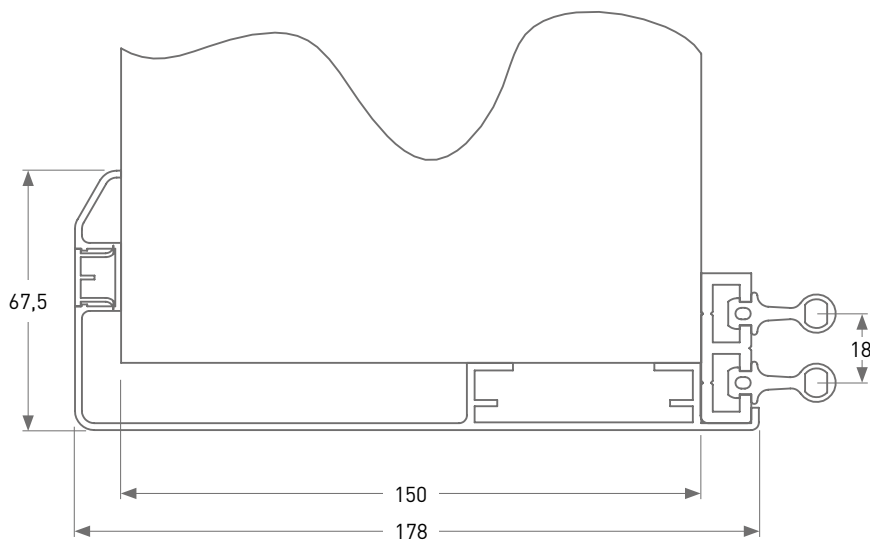

Puerta / Door
150mm

Marco / Frame								
Fig.	Modelo Version	Código Code	Material Material	Color Colour	un.	Peso Weight	Montaje Assembly	
12	ISO-62 Perfil / profile 150 mm	FI0 7390	Aluminio / Aluminium	Blanco / white	tira / strip 5,8 mt	----	1	
13	ISO-31 Burlete / gasket	FI0 2544	EPDM 50	Negro / black	rollo / roll 20 mt	----	1	
14	ISO-25 PVC / PVC	FI0 5968	PVC	Blanco / white RAL 9010	tira / strip 5,8 mt	----	1	
15	E-60-V2 Escuadra / square	FI0 5962	Aluminio / Aluminium	Aluminio / Aluminium	unidad / unit	----	1	
16	ISO-63 Perfil tapa / cover profile	FI0 7391	PVC	Blanco / white RAL 9010	tira / strip 5,8 mt	----	1