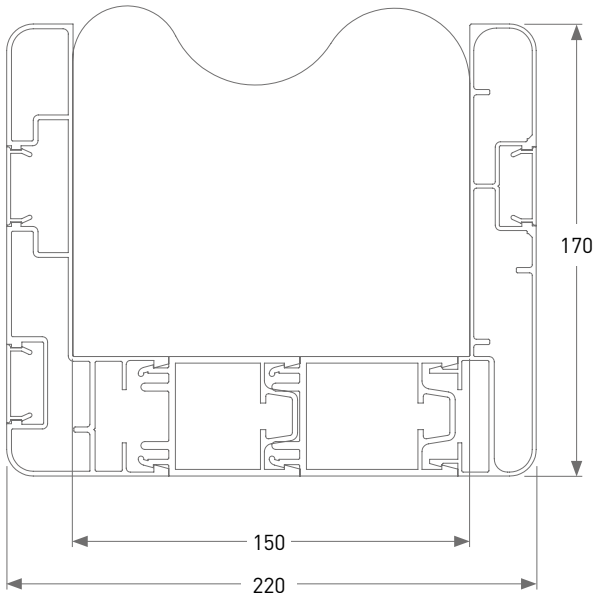

Marco / Frame
150mm

Montaje
Por cada tira de ISO-53 se necesitan 2 tiras de ISO-03
Por cada tira de ISO-50 se necesita 1 tira de ISO-03

Assembly
For each strip of ISO-53, 2 strips of ISO-03 are required
For each strip of ISO-50, 1 strip of ISO-03 is required

Marco / Frame								
Fig.	Modelo Version	Código Code	Material Material	Color Colour	un.	Peso Weight	Montaje Assembly	
1	ISO-53 Marco interior / Internal frame	FI0 7385	Aluminio / Aluminium	Blanco / white RAL 9010	tira / strip 5,8 mt	----	1	
2	ISO-50 Marco exterior / external frame	FI0 7382	Aluminio / Aluminium	Blanco / white RAL 9010	tira / strip 5,8 mt	----	1	
4	ISO-55 Suplemento / shim 50mm	FI0 5947	PVC	Blanco / white	tira / strip 5,8 mt	----	1	
5	ISO-56 Suplemento / shim 60mm	FI0 5948	PVC	Blanco / white	tira / strip 5,8 mt	----	1	
6	ISO-03 Perfil tapa / cover profile	FI0 5952	Aluminio / Aluminium	Blanco / white RAL 9010	tira / strip 5,8 mt	----	3