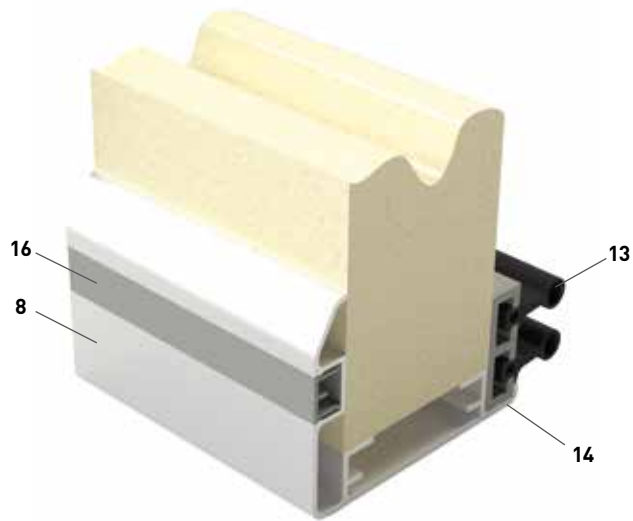

ISO-63 Fig. 16

Modelo / Version	Perfil tapa / Cover profile
Código / Code	F10 7391
Material / Material	PVC
Color / Colour	Blanco / white RAL 9010
un.	Tira / strip 5,8 mt
Peso / Weight	----

E-60-V2 Fig. 15

Modelo / Version	Escuadra / Square
Código / Code	F10 5962
Material / Material	Aluminio / Aluminium
Color / Colour	Aluminio / Aluminium
un.	Unidad / unit
Peso / Weight	----

Puerta / Door
60mm

Marco / Frame							
Fig.	Modelo Version	Código Code	Material Material	Color Colour	un.	Peso Weight	Montaje Assembly
8	ISO-58 Perfil / profile 60 mm	FI0 7386	Aluminio / Aluminium	Blanco / white RAL 9010	tira / strip 5,8 mt	----	1
13	ISO-31 Bultete / gasket	FI0 2544	EPDM 50	Negro / black	rollo / roll 20 mt	----	1
14	ISO-25 PVC / PVC	FI0 5968	PVC	Blanco / white RAL 9010	tira / strip 5,8 mt	----	1
15	E-60-V2 Escuadra / square	FI0 5962	Aluminio / Aluminium	Aluminio / Aluminium	unidad / unit	----	1
16	ISO-63 Perfil tapa / cover profile	FI0 7391	PVC	Blanco / white RAL 9010	tira / strip 5,8 mt	----	1