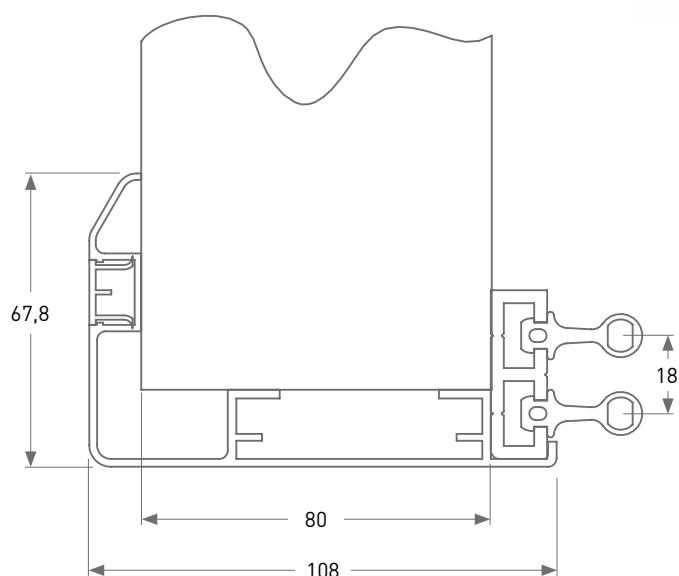

Modelo / Version	Escuadra / Square
Código / Code	F10 5962
Material / Material	Aluminio / Aluminium
Color / Colour	Aluminio / Aluminium
un.	Unidad / unit
Peso / Weight	----

Puerta / Door
60mm

Marco / Frame							
Fig.	Modelo Version	Código Code	Material Material	Color Colour	un.	Peso Weight	Montaje Assembly
8	ISO-58 Perfil / profile 60 mm	FI0 7386	Aluminio / Aluminium	Blanco / white RAL 9010	tira / strip 5,8 mt	----	1
13	ISO-31 Bultete / gasket	FI0 2544	EPDM 50	Negro / black	rollo / roll 20 mt	----	1
14	ISO-25 PVC / PVC	FI0 5968	PVC	Blanco / white RAL 9010	tira / strip 5,8 mt	----	1
15	E-60-V2 Escuadra / square	FI0 5962	Aluminio / Aluminium	Aluminio / Aluminium	unidad / unit	----	1
16	ISO-63 Perfil tapa / cover profile	FI0 7391	PVC	Blanco / white RAL 9010	tira / strip 5,8 mt	----	1

Puerta / Door
80mm

Marco / Frame								
Fig.	Modelo Version	Código Code	Material Material	Color Colour	un.	Peso Weight	Montaje Assembly	
9	ISO-59 Perfil / profile 80 mm	FI0 7387	Aluminio / Aluminium	Blanco / white RAL 9010	tira / strip 5,8 mt	----	1	
13	ISO-31 Burlete / gasket	FI0 2544	EPDM 50	Negro / black	rollo / roll 20 mt	----	1	
14	ISO-25 PVC / PVC	FI0 5968	PVC	Blanco / white RAL 9010	tira / strip 5,8 mt	----	1	
15	E-60-V2 Escuadra / square	FI0 5962	Aluminio / Aluminium	Aluminio / Aluminium	unidad / unit	----	1	
16	ISO-63 Perfil tapa / cover profile	FI0 7391	PVC	Blanco / white RAL 9010	tira / strip 5,8 mt	----	1	