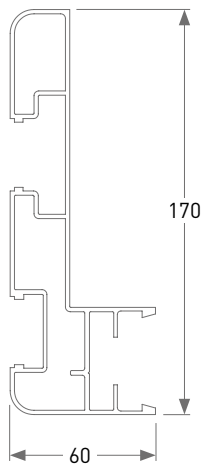

ISO-50 Fig. 2

Modelo / Version	Marco exterior / External frame
Código / Code	F10 7382
Material / Material	Aluminio / Aluminium
Color / Colour	Blanco / white RAL 9010
un.	Tira / strip 5,8 mt
Peso / Weight	----