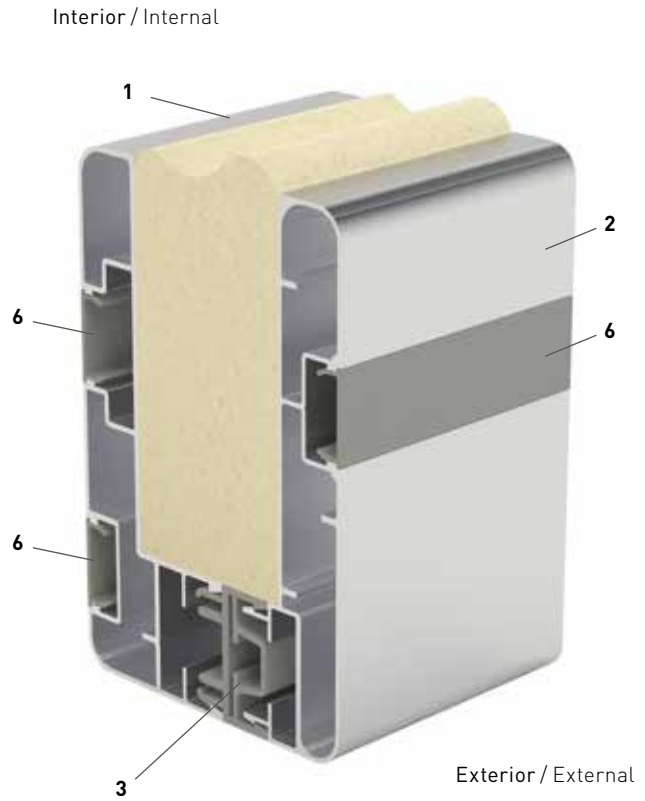

PERFILES ISO

ISO PROFILES

ISO

El sistema ISO está diseñado para ofrecer una solución versátil y adaptable a diferentes espesores de pared. Tanto el marco como la puerta están concebidos con un diseño modular que permite su ajuste mediante perfiles de PVC, que no solo realiza función de suplemento, sino también de corte térmico suplementos adicionales, lo que facilita una instalación precisa y sin necesidad de piezas a medida.

Marco / Frame
60mm

Montaje
Por cada tira de ISO-53 se necesitan 2 tiras de ISO-03
Por cada tira de ISO-50 se necesita 1 tira de ISO-03

Assembly
For each strip of ISO-53, 2 strips of ISO-03 are required
For each strip of ISO-50, 1 strip of ISO-03 is required