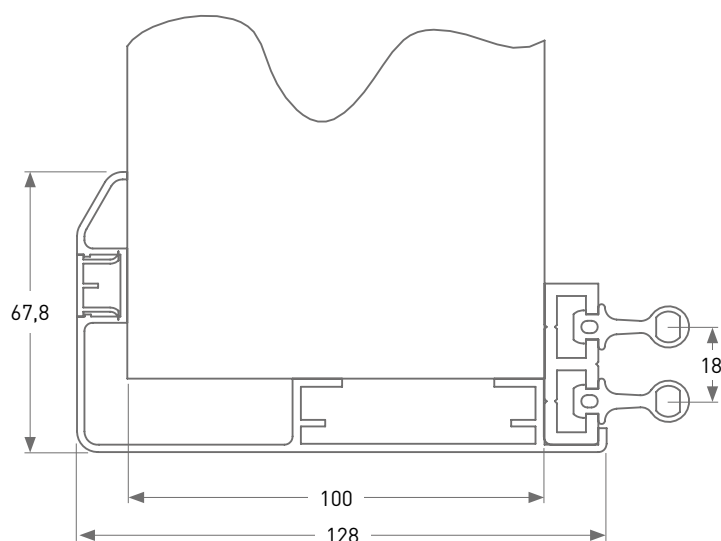

Puerta / Door
100mm

Marco / Frame							
Fig.	Modelo Version	Código Code	Material Material	Color Colour	un.	Peso Weight	Montaje Assembly
10	ISO-60 Perfil / profile 100 mm	FI0 7388	Aluminio / Aluminium	Blanco / white	tira / strip 5,8 mt	----	1
13	ISO-31 Bultete / gasket	FI0 2544	EPDM 50	Negro / black	rollo / roll 20 mt	----	1
14	ISO-25 PVC / PVC	FI0 5968	PVC	Blanco / white RAL 9010	tira / strip 5,8 mt	----	1
15	E-60-V2 Escuadra / square	FI0 5962	Aluminio / Aluminium	Aluminio / Aluminium	unidad / unit	----	1
16	ISO-63 Perfil tapa / cover profile	FI0 7391	PVC	Blanco / white RAL 9010	tira / strip 5,8 mt	----	1