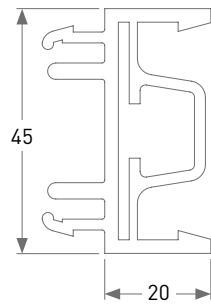

ISO-54 Fig. 3

Modelo / Version	Suplemento / Shim 20 mm
Código / Code	F10 5946
Material / Material	PVC
Color / Colour	Blanco / white
un.	Tira / strip 5,8 mt
Peso / Weight	----