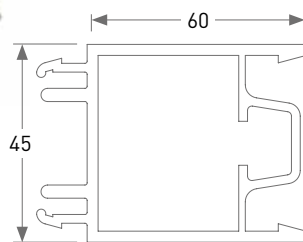

ISO-56 Fig. 5

Modelo / Version	Suplemento / Shim 60 mm
Código / Code	F10 5948
Material / Material	PVC
Color / Colour	Blanco / white
un.	Tira / strip 5,8 mt
Peso / Weight	----