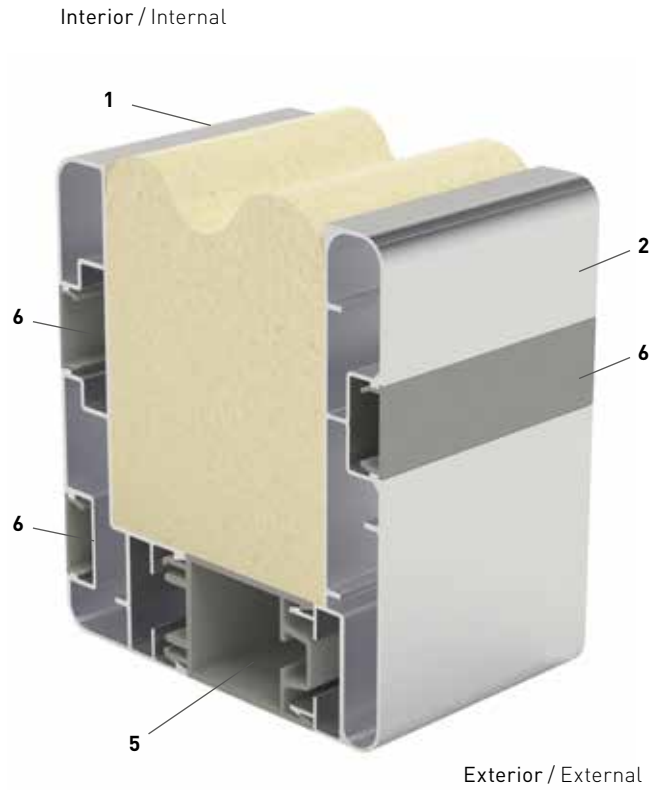

Marco / Frame
100mm

Montaje
Por cada tira de ISO-53 se necesitan 2 tiras de ISO-03
Por cada tira de ISO-50 se necesita 1 tira de ISO-03

Assembly
For each strip of ISO-53, 2 strips of ISO-03 are required
For each strip of ISO-50, 1 strip of ISO-03 is required

Marco / Frame								
Fig.	Modelo Version	Código Code	Material Material	Color Colour	un.	Peso Weight	Montaje Assembly	
1	ISO-53 Marco interior / Internal frame	F10 7385	Aluminio / Aluminium	Blanco / white RAL 9010	tira / strip 5,8 mt	----	1	
2	ISO-50 Marco exterior / external frame	F10 7382	Aluminio / Aluminium	Blanco / white RAL 9010	tira / strip 5,8 mt	----	1	
5	ISO-56 Suplemento / shim 60mm	F10 5948	PVC	Blanco / white	tira / strip 5,8 mt	----	1	
6	ISO-03 Perfil tapa / cover profile	F10 5952	Aluminio / Aluminium	Blanco / white RAL 9010	tira / strip 5,8 mt	----	3