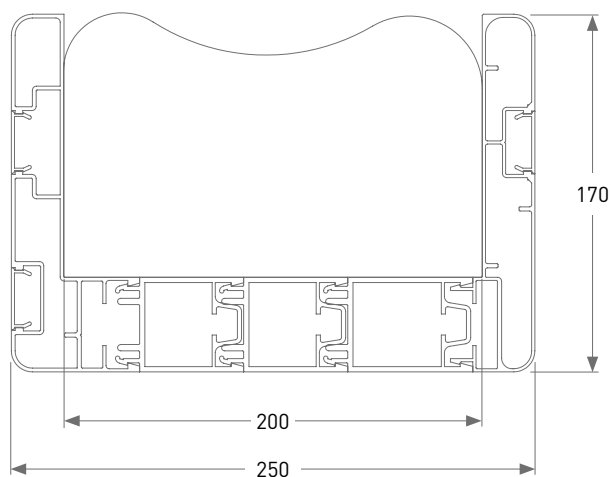

Marco / Frame 200mm

Montaje
Por cada tira de ISO-53 se necesitan 2 tiras de ISO-03
Por cada tira de ISO-50 se necesita 1 tira de ISO-03

Assembly
For each strip of ISO-53, 2 strips of ISO-03 are required
For each strip of ISO-50, 1 strip of ISO-03 is required

Marco / Frame							
Fig.	Modelo Version	Código Code	Material Material	Color Colour	un.	Peso Weight	Montaje Assembly
1	ISO-53 Marco interior / Internal frame	F10 7385	Aluminio / Aluminium	Blanco / white RAL 9010	tira / strip 5,8 mt	----	1
2	ISO-50 Marco exterior / external frame	F10 7382	Aluminio / Aluminium	Blanco / white RAL 9010	tira / strip 5,8 mt	----	1
4	ISO-55 Suplemento / shim 50mm	F10 5947	PVC	Blanco / white	tira / strip 5,8 mt	----	2
5	ISO-56 Suplemento / shim 60mm	F10 5948	PVC	Blanco / white	tira / strip 5,8 mt	----	1
6	ISO-03 Perfil tapa / cover profile	F10 5952	Aluminio / Aluminium	Blanco / white RAL 9010	tira / strip 5,8 mt	----	3