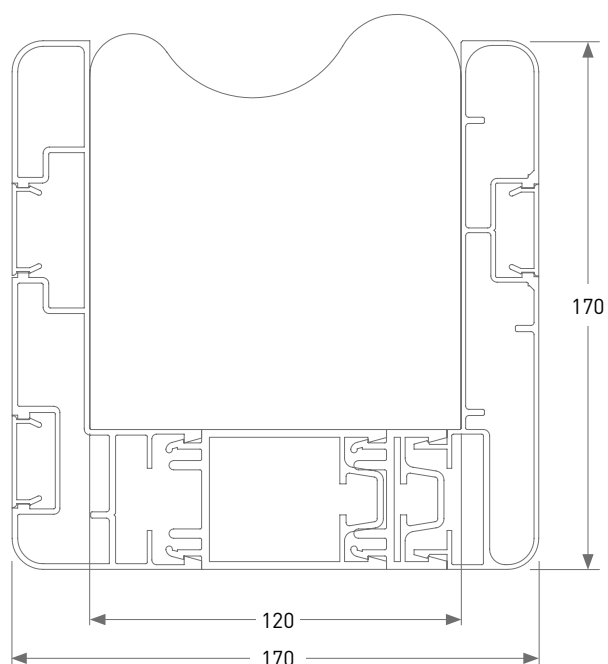

Marco / Frame 120mm

Montaje
Por cada tira de ISO-53 se necesitan 2 tiras de ISO-03
Por cada tira de ISO-50 se necesita 1 tira de ISO-03

Assembly
For each strip of ISO-53, 2 strips of ISO-03 are required
For each strip of ISO-50, 1 strip of ISO-03 is required

Marco / Frame								
Fig.	Modelo Version	Código Code	Material Material	Color Colour	un.	Peso Weight	Montaje Assembly	
1	ISO-53 Marco interior / Internal frame	F10 7385	Aluminio / Aluminium	Blanco / white RAL 9010	tira / strip 5,8 mt	----	1	
2	ISO-50 Marco exterior / external frame	F10 7382	Aluminio / Aluminium	Blanco / white RAL 9010	tira / strip 5,8 mt	----	1	
3	ISO-54 Suplemento / shim 20mm	F10 5946	PVC	Blanco / white	tira / strip 5,8 mt	----	1	
5	ISO-56 Suplemento / shim 60mm	F10 5948	PVC	Blanco / white	tira / strip 5,8 mt	----	1	
6	ISO-03 Perfil tapa / cover profile	F10 5952	Aluminio / Aluminium	Blanco / white RAL 9010	tira / strip 5,8 mt	----	3