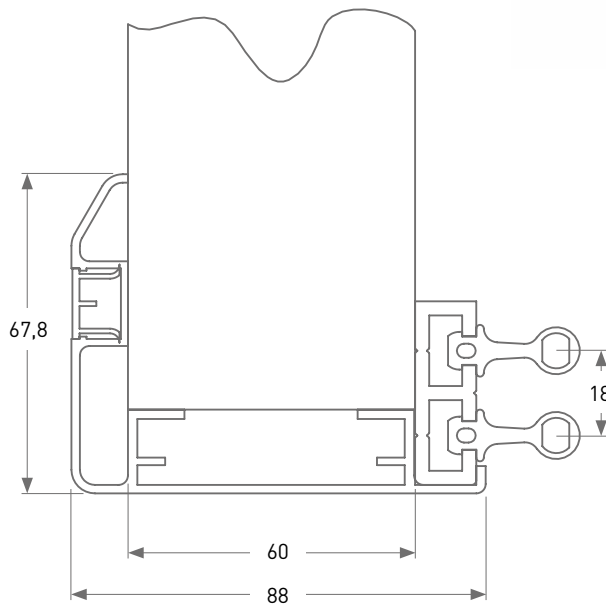

Puerta / Door

Puerta / Door							
Fig.	Modelo Version	Código Code	Material Material	Color Colour	un.	Peso Weight	
8	ISO-58 Perfil / profile 60 mm	FI0 7386	Aluminio / Aluminium	Blanco / white RAL 9010	tira / strip 5,8 mt	----	
9	ISO-59 Perfil / profile 80 mm	FI0 7387	Aluminio / Aluminium	Blanco / white RAL 9010	tira / strip 5,8 mt	----	
10	ISO-60 Perfil / profile 100 mm	FI0 7388	Aluminio / Aluminium	Blanco / white	tira / strip 5,8 mt	----	
11	ISO-61 Perfil / profile 120 mm	FI0 7389	Aluminio / Aluminium	Blanco / white	tira / strip 5,8 mt	----	
12	ISO-62 Perfil / profile 150 mm	FI0 7390	Aluminio / Aluminium	Blanco / white	tira / strip 5,8 mt	----	
13	ISO-31 Burlete / gasket	FI0 2544	EPDM 50 sh	Negro / black	rollo / roll 20 mt	----	
14	ISO-25 PVC / PVC	FI0 5968	PVC	Blanco / white RAL 9010	tira / strip 5,8 mt	----	
15	E-60-V2 Escuadra / square	FI0 5962	Aluminio / Aluminium	Aluminio / Aluminium	unidad / unit	----	
16	ISO-63 Perfil tapa / cover profile	FI0 7391	PVC	Blanco / white RAL 9010	tira / strip 5,8 mt	----	

Modelo / Version	Escuadra / Square
Código / Code	F10 5962
Material / Material	Aluminio / Aluminium
Color / Colour	Aluminio / Aluminium
un.	Unidad / unit
Peso / Weight	----

Puerta / Door
60mm

Marco / Frame							
Fig.	Modelo Version	Código Code	Material Material	Color Colour	un.	Peso Weight	Montaje Assembly
8	ISO-58 Perfil / profile 60 mm	FI0 7386	Aluminio / Aluminium	Blanco / white RAL 9010	tira / strip 5,8 mt	----	1
13	ISO-31 Bultete / gasket	FI0 2544	EPDM 50	Negro / black	rollo / roll 20 mt	----	1
14	ISO-25 PVC / PVC	FI0 5968	PVC	Blanco / white RAL 9010	tira / strip 5,8 mt	----	1
15	E-60-V2 Escuadra / square	FI0 5962	Aluminio / Aluminium	Aluminio / Aluminium	unidad / unit	----	1
16	ISO-63 Perfil tapa / cover profile	FI0 7391	PVC	Blanco / white RAL 9010	tira / strip 5,8 mt	----	1