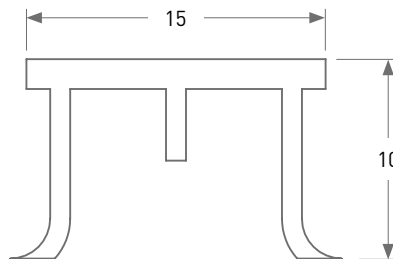

Puerta / Door

Puerta / Door							
Fig.	Modelo Version	Código Code	Material Material	Color Colour	un.	Peso Weight	
8	ISO-58 Perfil / profile 60 mm	FI0 7386	Aluminio / Aluminium	Blanco / white RAL 9010	tira / strip 5,8 mt	----	
9	ISO-59 Perfil / profile 80 mm	FI0 7387	Aluminio / Aluminium	Blanco / white RAL 9010	tira / strip 5,8 mt	----	
10	ISO-60 Perfil / profile 100 mm	FI0 7388	Aluminio / Aluminium	Blanco / white	tira / strip 5,8 mt	----	
11	ISO-61 Perfil / profile 120 mm	FI0 7389	Aluminio / Aluminium	Blanco / white	tira / strip 5,8 mt	----	
12	ISO-62 Perfil / profile 150 mm	FI0 7390	Aluminio / Aluminium	Blanco / white	tira / strip 5,8 mt	----	
13	ISO-31 Burlete / gasket	FI0 2544	EPDM 50 sh	Negro / black	rollo / roll 20 mt	----	
14	ISO-25 PVC / PVC	FI0 5968	PVC	Blanco / white RAL 9010	tira / strip 5,8 mt	----	
15	E-60-V2 Escuadra / square	FI0 5962	Aluminio / Aluminium	Aluminio / Aluminium	unidad / unit	----	
16	ISO-63 Perfil tapa / cover profile	FI0 7391	PVC	Blanco / white RAL 9010	tira / strip 5,8 mt	----	

ISO-31 Fig. 13

Modelo / Version	Burlete / Gasket
Código / Code	F10 2544
Material / Material	EPDM 50 sh
Color / Colour	Negro / Black
un.	Rollo / roll 20 mt
Peso / Weight	----

ISO-25 Fig. 14

Modelo / Version	Perfil / Profile
Código / Code	F10 5968
Material / Material	PVC
Color / Colour	Blanco / white RAL 9010
un.	Tira / strip 5,8 mt
Peso / Weight	----

ISO-63 Fig. 16

Modelo / Version	Perfil tapa / Cover profile
Código / Code	F10 7391
Material / Material	PVC
Color / Colour	Blanco / white RAL 9010
un.	Tira / strip 5,8 mt
Peso / Weight	----

E-60-V2 Fig. 15