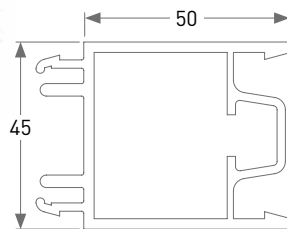

ISO-55 Fig. 4

Modelo / Version	Suplemento / Shim 50 mm
Código / Code	F10 5947
Material / Material	PVC
Color / Colour	Blanco / white
un.	Tira / strip 5,8 mt
Peso / Weight	----