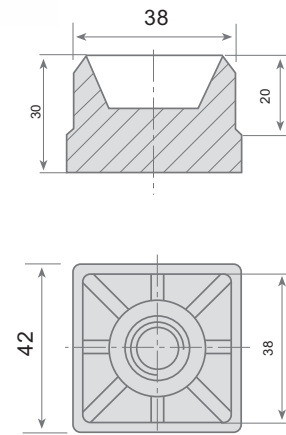

FIJAS

Modelo Version	Código Code	Color Colour	Peso Weight
30 x 30	FIO 0864	Negro/ Black	17 grs.

PATAS FEET

FIXED

Modelo Version	Código Code	Color Colour	Peso Weight
40 x 40	FIO 0865	Negro/ Black	20 grs.