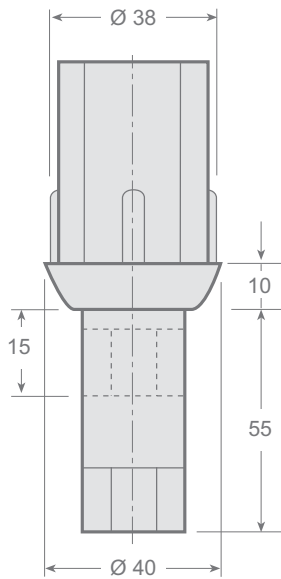

PATAS FEET

Patatas redondas regulables en plástico

Plastic adjustable feet

N-38-N

F10 1809
(Negro / Black)

N-38-G

F10 9748
(Gris / Grey)

N-36-N

F10 9749
(Negro / Black)

N-36-G

F10 1808
(Gris / Grey)

N-38

Modelo Version	Código Code	Color Colour	Peso Weight
N-38-N	F10 1809	Negro/ Black	60 grs.
N-38-G	F10 9748	Gris / Grey	60 grs.

PATAS FEET

N-36

Modelo Version	Código Code	Color Colour	Peso Weight
N-36-N	F10 9749	Negro/ Black	50 grs.
N-36-G	F10 1808	Gris / Grey	50 grs.