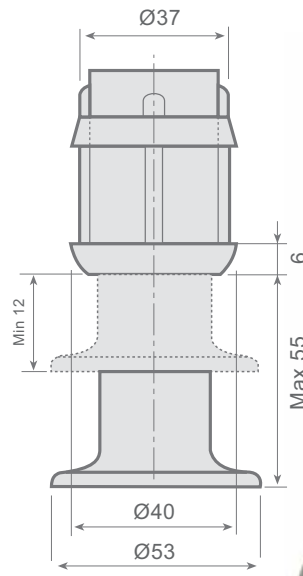

N-37 R

FIO 1811