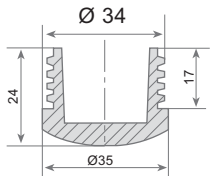

### Ø 35 TR

FIO 1114  
( Negro / Black )