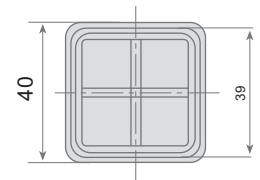

40 x 40 TR

FI0 1315
(Negro / Black)

FIJAS

Modelo Version	Código Code	Color Colour	Peso Weight
20x20 TR	FI0 1309	Negro/ Black	3 grs.
25x25 TR	FI0 1187	Negro/ Black	5 grs.
30x30 TR	FI0 1314	Negro/ Black	6 grs.

PATAS FEET

FIXED

Modelo Version	Código Code	Color Colour	Peso Weight
35x35 TR	FI0 1316	Negro/ Black	8 grs.
40x40 TR	FI0 1315	Negro/ Black	15 grs.