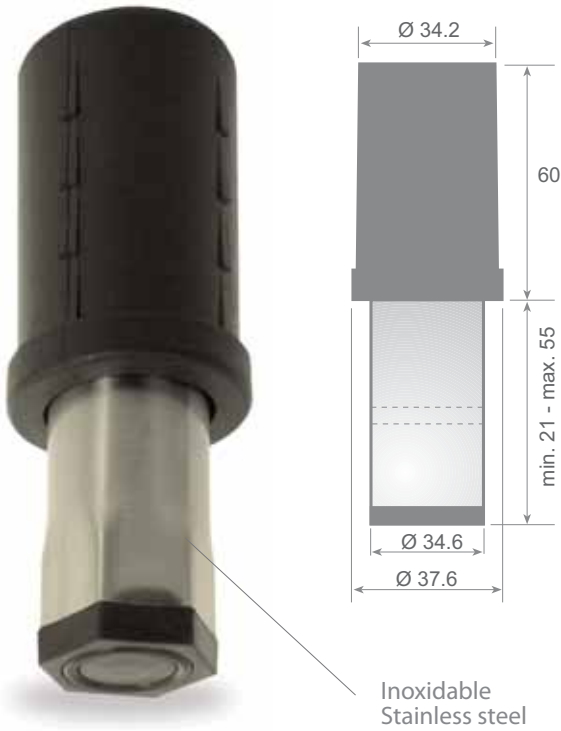

PATAS FEET

Pata regulable en P.A. negro con regulador inoxidable
Black P.A. adjustable foot insert with stainless steel adjuster

Pata regulable en inoxidable y zamak
Stainless steel and zamak adjustable foot

PIR-38
FIO 9711

N-38 I
FIO 3827

Pata tubo / For tube: 1.5 mm.

REGULABLE

Modelo Version	Código Code	Material Material	Peso Weight
PIR-38	FIO 9711	P.A. Inox./ S.S.	65 grs.

PATAS FEET

ADJUSTABLE

Modelo Version	Código Code	Material Material	Peso Weight
N-38-I	FIO 3827	Zamak Inox. / S.S.	169 grs.