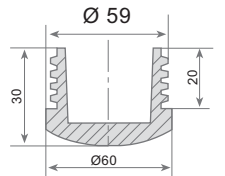

Ø 60 TR

FIO 1359
(Negro / Black)

FIJAS

Modelo Version	Código Code	Color Colour	Peso Weight
Ø 35 TR	FIO 1114	Negro/ Black	8 grs.
Ø 40 TR	FIO 1115	Negro/ Black	9 grs.
Ø 45 TR	FIO 1116	Negro/ Black	10 grs.

PATAS FEET

FIXED

Modelo Version	Código Code	Color Colour	Peso Weight
Ø 50 TR	FIO 1188	Negro/ Black	12 grs.
Ø 60 TR	FIO 1359	Negro/ Black	18 grs.