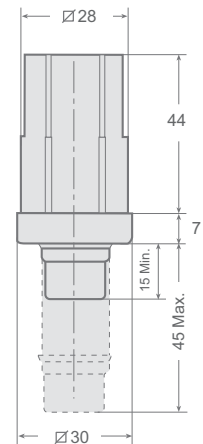

**40 x 40 NR**

FIO 1800

Con base para fijar al suelo  
*With base to be fixed on the ground*

Pata regulable en zamak niquelado  
*Nickel plated zamak adjustable foot*

**30 x 30 NC**

FIO 4255

### REGULABLE

Modelo  
Version

Código  
Code

Peso  
Weight

**40 x 40 I**

FIO 6916

202 grs.