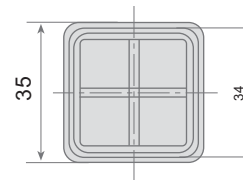

35 x 35 TR

FI0 1316
(Negro / Black)