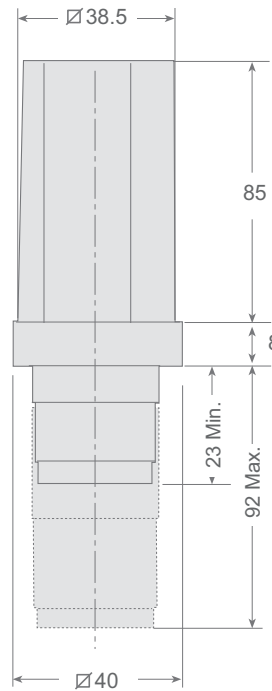

**40 x 40 PIL**  
 FIO 0118

**40 x 40 PIL**  
 FIO 9218

**Tubo Tube**  
**1.5 mm.**

REGULABLE			PATAS FEET	ADJUSTABLE		
Modelo Version	Código Code	Peso Weight		Modelo Version	Código Code	Peso Weight
40 x 40 PI	FIO 0117	81 grs.		40 x 40 PIL	FIO 0118	113 grs.
40 x 40 PI (1.5mm)	FIO 9217	79 grs.	40 x 40 PIL (1.5mm)	FIO 9218	114 grs.	