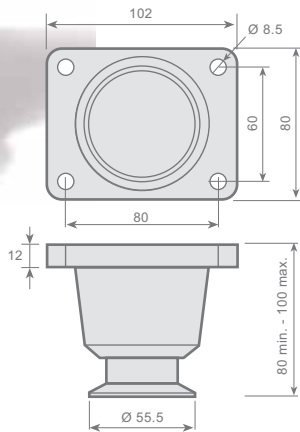

PATAS FEET

Pata regulable en polipropileno negro
Black polypropylene feet

LNR-B
F10 9195

LNR-A
F10 9196

Valona Ø 55
Fácil regulación
Peso máximo: 1200 kgs
Uso normal: 80°-90°C permanente