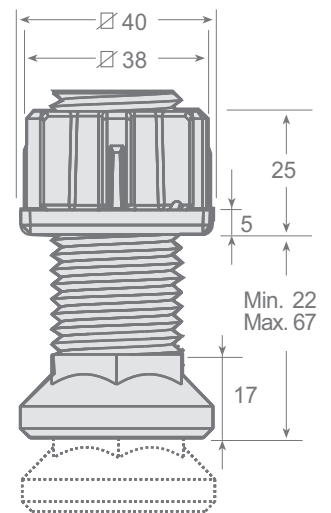

AP-40-E-L
FIO 0571

REGULABLE			PATAS FEET	ADJUSTABLE		
Modelo Version	Código Code	Peso Weight		Modelo Version	Código Code	Peso Weight
AP-40-E-C	FIO 0419	78 grs.		AP-40-E-L	FIO 0571	84 grs.