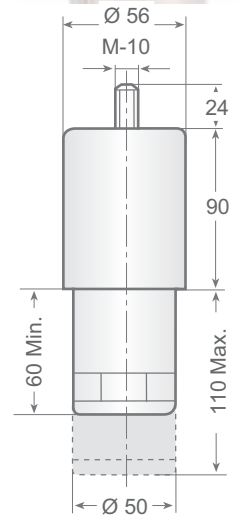

## TIT-16

Modelo Version	Código Code	Peso Weight
TIT-16-R	FIO 1793	441 grs.
TIT-16-E	FIO 1347	391 grs.