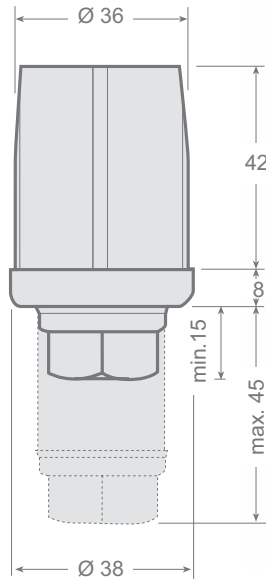

N-36-N

F10 9749
(Negro / Black)