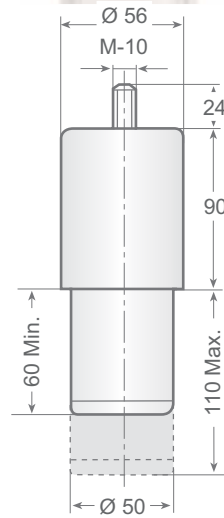

Redonda / Rounded
FIO 1350

TIT-12-E