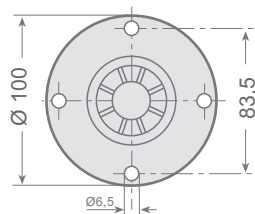

PATAS FEET

Pata regulable en ABS negro
GBlack ABS adjustable foot

Con espárrago M-12
with peg M-12

A

F10 0850

B

F10 0851

C

F10 0852

REGULABLE

Modelo
Version

Código
Code

Peso
Weight

A

F10 0850

240 grs.

PATAS FEET

ADJUSTABLE

Modelo
Version

Código
Code

Peso
Weight

B

F10 0851

141 grs.

C

F10 0852

157 grs.