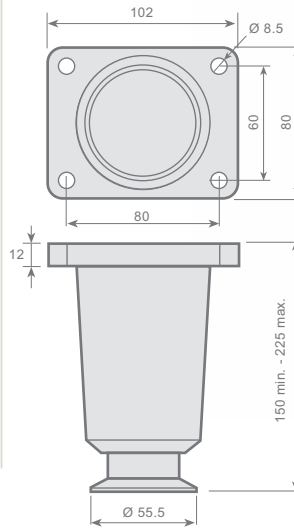

Flange Ø 55
Easy regulation
Maximum weight : 1200 kgs
Normal use: 80°-90°C permanent

REGULABLE			PATAS FEET	ADJUSTABLE		
Modelo Version	Código Code	Peso Weight		Modelo Version	Código Code	Peso Weight
LNR-B	F10 9195	----		LNR-A	F10 9196	-----