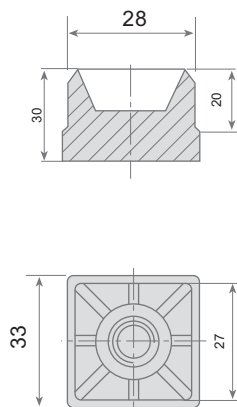

FIJAS

Modelo Version	Código Code	Color Colour	Peso Weight
30 x 30	FIO 0864	Negro/ Black	17 grs.

PATAS FEET

FIXED

Modelo Version	Código Code	Color Colour	Peso Weight
40 x 40	FIO 0865	Negro/ Black	20 grs.