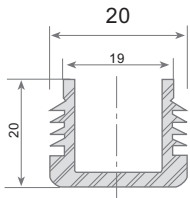

20 x 20 TR

FI0 1309
(Negro / Black)