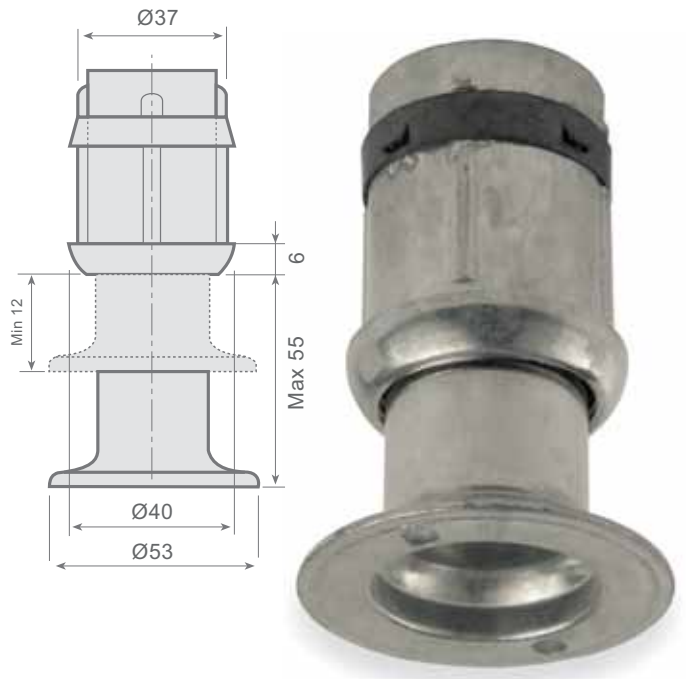

# PATAS FEET

Pata redonda regulable en zamak de color natural

Round natural colour zamak adjustable foot

**N-37 E**

FIO 1810

**N-37 R**

FIO 1811

Con base para fijar al suelo