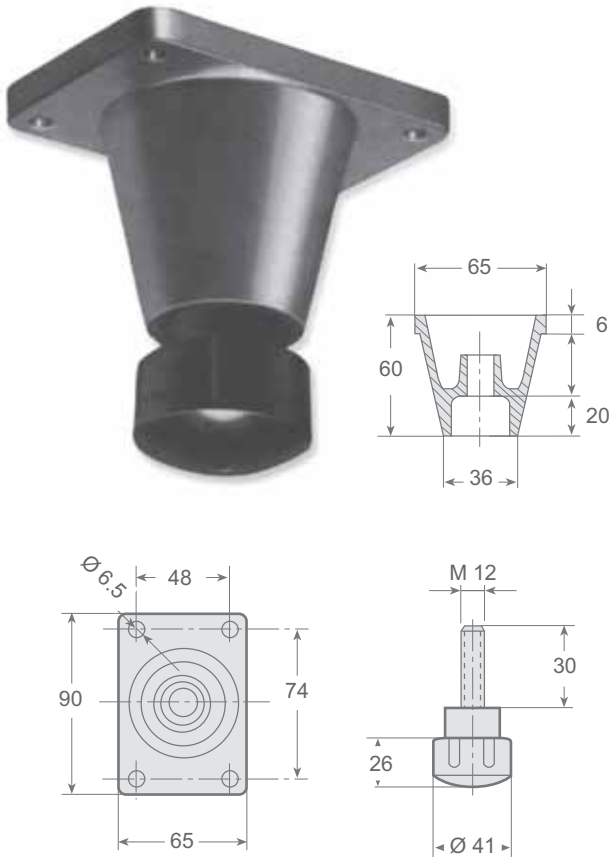

PATAS FEET

Pata regulable en aluminio natural
Natural aluminium adjustable foot

Pata regulable en poliamida color negro
Black polyamide foot

AR-1
FI0 1222