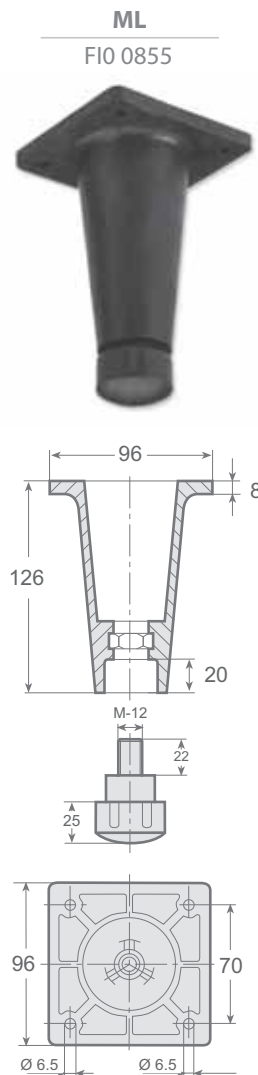

## REGULABLE

Modelo Version	Código Code	Peso Weight
M	FIO 0854	229 grs.