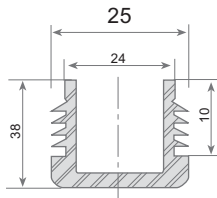

25 x 25 TR

FI0 1187
(Negro / Black)