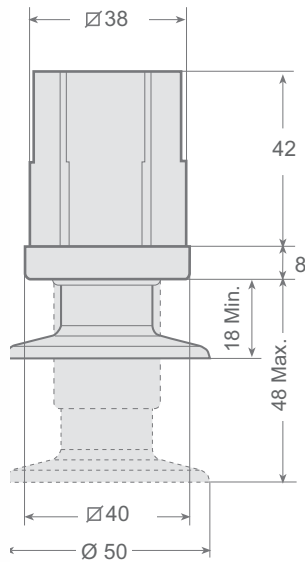

PATAS FEET

Pata regulable en P.A. color gris
Grey colour p.a. adjustable foot insert

GR-4-R
(Gris / Grey)
FIO 1815

GR-4-R
(Negro / Black)
FIO 3774

GR-4
(Gris / Grey)
FIO 1312

GR-4
(Negro / Black)
FIO 3773

REGULABLE

Modelo Version	Código Code	Color Colour	Peso Weight
GR-4-R	FIO 1815	Gris/Grey	42 grs.
GR-4-R	FIO 3774	Negro/Black	42 grs.

PATAS FEET

ADJUSTABLE

Modelo Version	Código Code	Color Colour	Peso Weight
GR-4	FIO 1312	Gris/Grey	35 grs.
GR-4	FIO 3773	Negro/Black	35 grs.