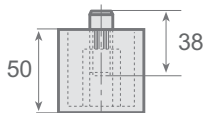

PATAS FEET

Pata regulable en ABS negro
GBlack ABS adjustable foot

Con espárrago M-12
with peg M-12

A

F10 0850

B

F10 0851

C

F10 0852

REGULABLE

Modelo
Version

Código
Code

Peso
Weight

A

F10 0850

240 grs.

PATAS FEET

ADJUSTABLE

Modelo
Version

Código
Code

Peso
Weight

B

F10 0851

141 grs.

C

F10 0852

157 grs.