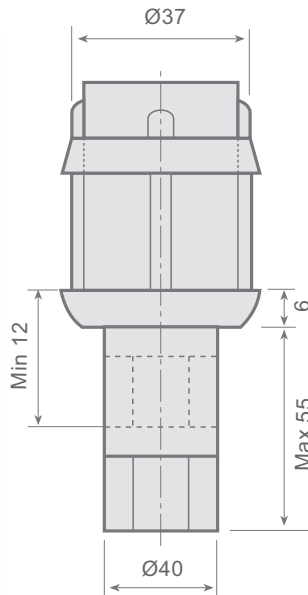

PATAS FEET

Pata redonda regulable en zamak de color natural

Round natural colour zamak adjustable foot

N-37 E

FIO 1810