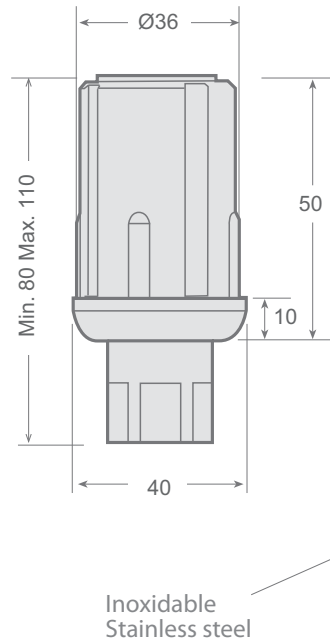

PATAS FEET

Pata regulable en P.A. negro con regulador inoxidable
Black P.A. adjustable foot insert with stainless steel adjuster

Pata regulable en inoxidable y zamak
Stainless steel and zamak adjustable foot

PIR-38
FIO 9711

N-38 I
FIO 3827

Pata tubo / For tube: 1.5 mm.

REGULABLE

Modelo Version	Código Code	Material Material	Peso Weight
PIR-38	FIO 9711	P.A. Inox./ S.S.	65 grs.

PATAS FEET

ADJUSTABLE

Modelo Version	Código Code	Material Material	Peso Weight
N-38-I	FIO 3827	Zamak Inox. / S.S.	169 grs.