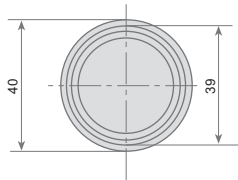

Ø 40 TR

FIO 1115
(Negro / Black)