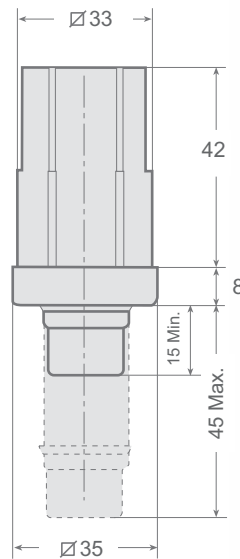

GR-35
(Gris / Grey)
FIO 5890