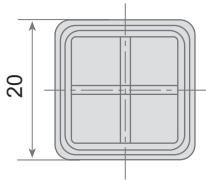

20 x 20 TR

FI0 1309
(Negro / Black)