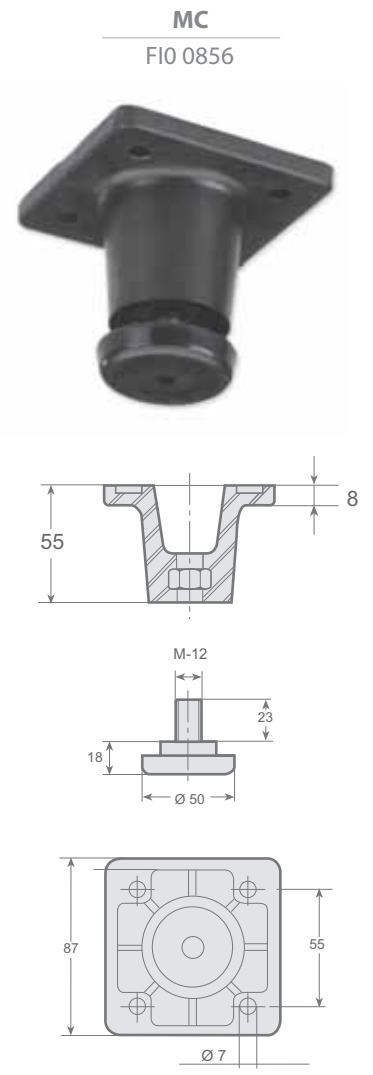

## REGULABLE

Modelo Version	Código Code	Peso Weight
M	FIO 0854	229 grs.