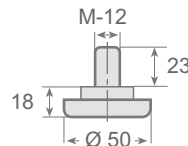

PATAS FEET

Pata regulable en ABS negro
GBlack ABS adjustable foot

Con espárrago M-12
with peg M-12

A

F10 0850

B

F10 0851

C

F10 0852

REGULABLE

Modelo
Version

Código
Code

Peso
Weight

A

F10 0850

240 grs.

PATAS FEET

ADJUSTABLE

Modelo
Version

Código
Code

Peso
Weight

B

F10 0851

141 grs.

C

F10 0852

157 grs.