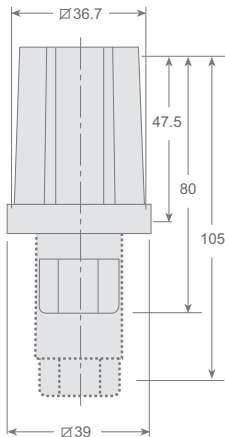

PATAS FEET

Pata regulable en acero inoxidable . Regulador zamak
Stainless steel adjustable foot insert . Zamak adjuster

40 x 40 I

FIO 6916

Pata regulable en zamak color natural
Natural colour zamak adjustable foot

40 x 40 NR

FIO 1800

Con base para fijar al suelo
With base to be fixed on the ground

Pata regulable en zamak niquelado
Nickel plated zamak adjustable foot

30 x 30 NC

FIO 4255

REGULABLE

Modelo
Version

Código
Code

Peso
Weight

40 x 40 I

FIO 6916

202 grs.

PATAS FEET

ADJUSTABLE

Modelo
Version

Código
Code

Peso
Weight

40 x 40 NR

FIO 1800

204 grs.

30 x 30 NC

FIO 4255

140 grs.