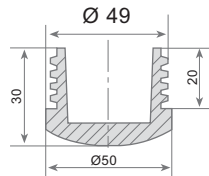

Ø 50 TR

FIO 1188
(Negro / Black)