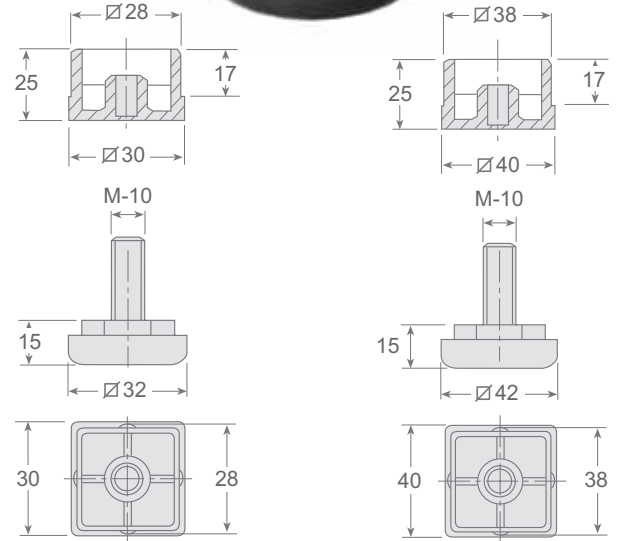

## REGULABLE

Modelo Version	Código Code	Peso Weight
<b>30 x 30 PL</b>	FIO 0860	63 grs.
<b>40 x 40 PL</b>	FIO 0861	74 grs.