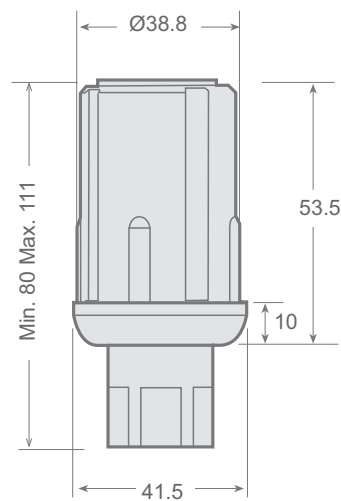

PATAS FEET

Patas redondas regulables en plástico ABS color gris
Grey ABS adjustable feet

Pata regulable en inoxidable y zamak
Stainless steel and zamak adjustable foot

N-36-R

FIO 1814

N-40-I

FIO 7912

REGULABLE

Modelo Version	Código Code	Material Material	Peso Weight

N-36-R	FIO 1814	ABS	32 grs.

PATAS FEET

ADJUSTABLE

Modelo Version	Código Code	Material Material	Peso Weight

N-40-I	FIO 7912	Zamak Inox. / S.S.	172 grs.