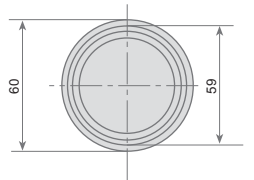

Ø 60 TR

FIO 1359
(Negro / Black)

FIJAS

Modelo Version	Código Code	Color Colour	Peso Weight
Ø 35 TR	FIO 1114	Negro/ Black	8 grs.
Ø 40 TR	FIO 1115	Negro/ Black	9 grs.
Ø 45 TR	FIO 1116	Negro/ Black	10 grs.

PATAS FEET

FIXED

Modelo Version	Código Code	Color Colour	Peso Weight
Ø 50 TR	FIO 1188	Negro/ Black	12 grs.
Ø 60 TR	FIO 1359	Negro/ Black	18 grs.