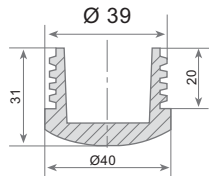

Ø 40 TR

FIO 1115
(Negro / Black)