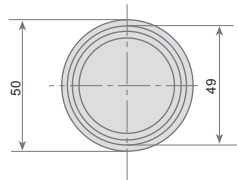

Ø 50 TR

FIO 1188
(Negro / Black)