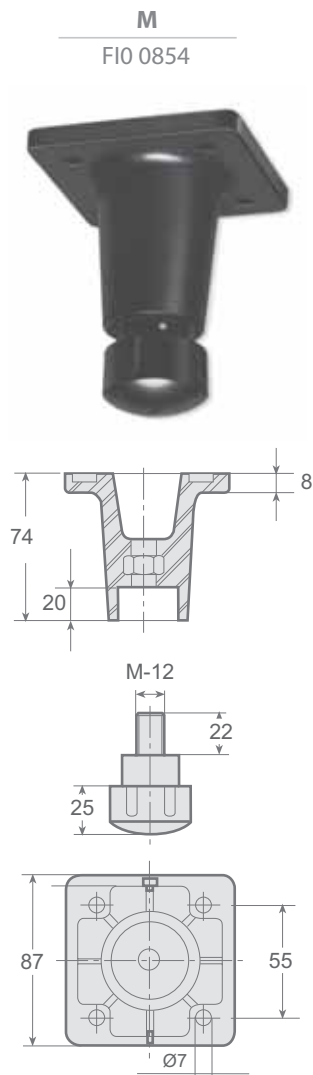

## REGULABLE

Modelo Version	Código Code	Peso Weight
M	FIO 0854	229 grs.