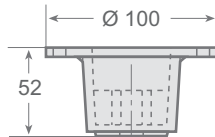

PATAS FEET

Pata regulable en ABS negro
GBlack ABS adjustable foot

Con espárrago M-12
with peg M-12

A

F10 0850

B

F10 0851

C

F10 0852

REGULABLE

Modelo
Version

Código
Code

Peso
Weight

A

F10 0850

240 grs.

PATAS FEET

ADJUSTABLE

Modelo
Version

Código
Code

Peso
Weight

B

F10 0851

141 grs.

C

F10 0852

157 grs.