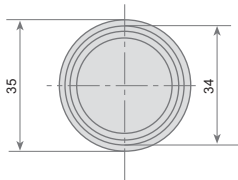

### Ø 35 TR

FIO 1114  
( Negro / Black )