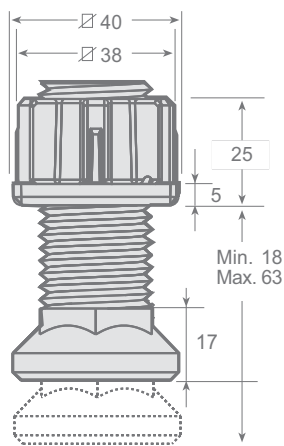

PATAS FEET

Pata regulable con cuerpo en aluminio natural y regulador en polipropileno
Natural aluminium adjustable footn with adjustable part in p.p.

AP-40-E-C
FIO 0419