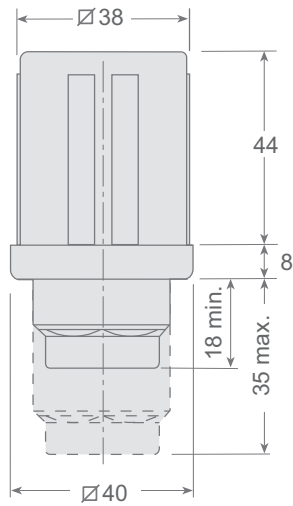

PATAS FEET

Pata regulable en P.A. color negro
Black P.A. adjustable foot

MT-4
FIO 1818