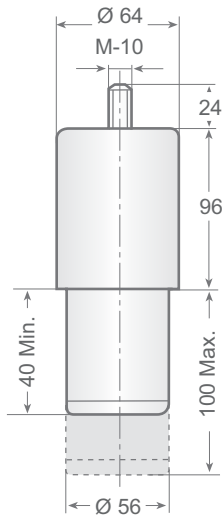

PATAS FEET

Pata regulable inox. AISI 304 pulido, con espárrago
Round polished AISI 304 adjustable foot with peg.

TIT-16-R

Redonda / Rounded
FIO 1793

TIT-16-E