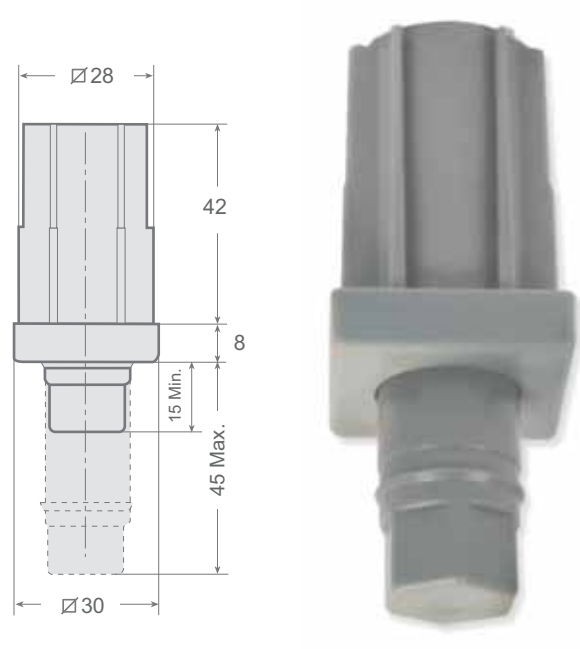

GR-3
F10 0808

REGULABLE			PATAS FEET	ADJUSTABLE		
Modelo Version	Código Code	Peso Weight		Modelo Version	Código Code	Peso Weight
GR-3-R	F10 1817	25 grs.		GR-3	F10 0808	21 grs.