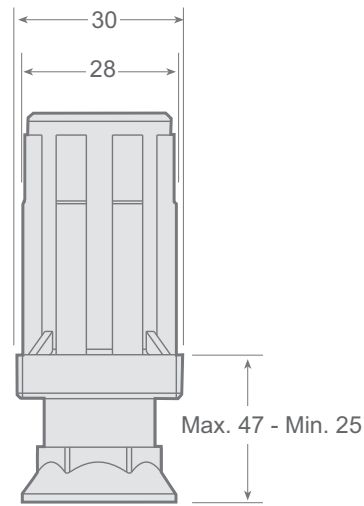

MT-3
FIO 1178

REGULABLE

Modelo Version	Código Code	Peso Weight
MT-4	FIO 1818	102 grs.

PATAS FEET

ADJUSTABLE

Modelo Version	Código Code	Peso Weight
MT-3	FIO 1178	79 grs.