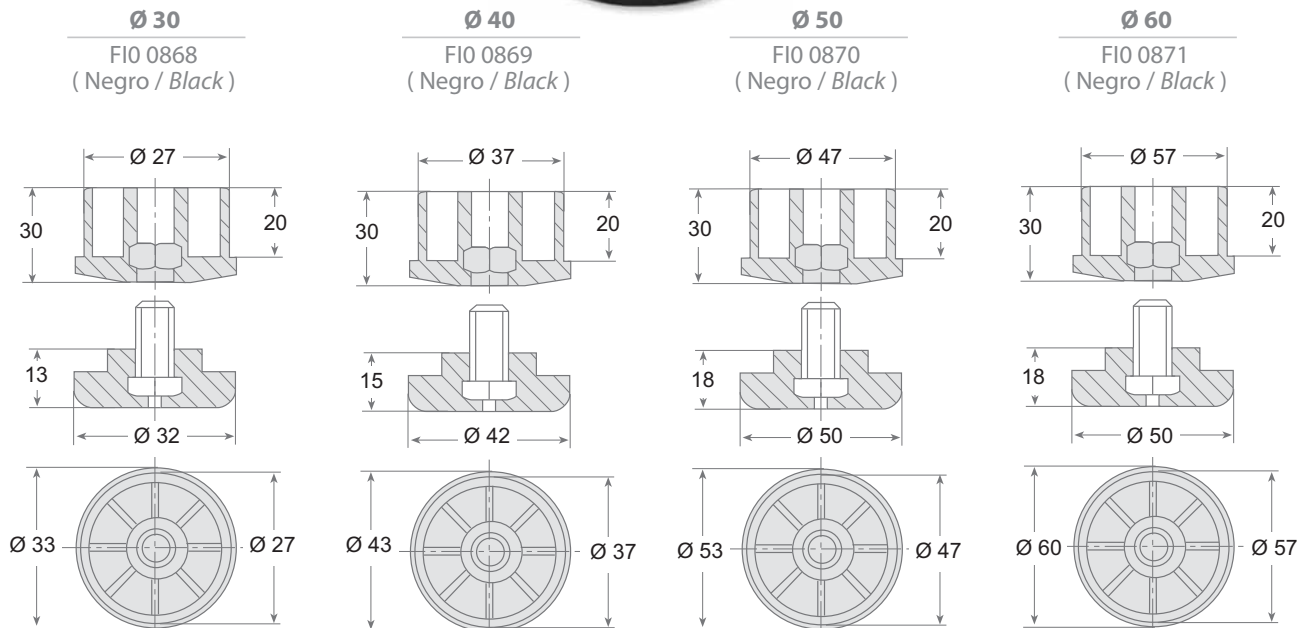

PATAS FEET

Patatas fabricadas en poliestireno antichoc de color negro
Black shock-resistant polystyrene foot insert

REGULABLE

Modelo Version	Código Code	Color Colour	Peso Weight
Ø 30	F10 0868	Negro/ Black	54 grs.
Ø 40	F10 0869	Negro/ Black	72 grs.

PATAS FEET INSERT

ADJUSTABLE

Modelo Version	Código Code	Color Colour	Peso Weight
Ø 50	F10 0870	Negro/ Black	78 grs.
Ø 60	F10 0871	Negro/ Black	104 grs.