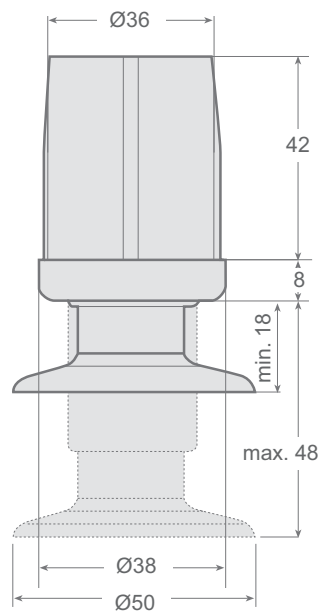

## REGULABLE

Modelo Version	Código Code	Material Material	Peso Weight
-------------------	----------------	----------------------	----------------

N-36-R	FIO 1814	ABS	32 grs.
--------	----------	-----	---------