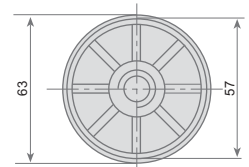

**Ø 40**

F10 0873  
( Negro / Black )

**Ø 50**

F10 0874  
( Negro / Black )

**Ø 60**

F10 0875  
( Negro / Black )