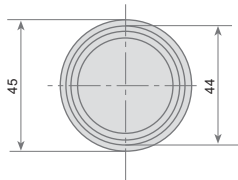

Ø 45 TR

FIO 1116
(Negro / Black)