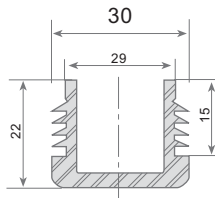

30 x 30 TR

FI0 1314
(Negro / Black)