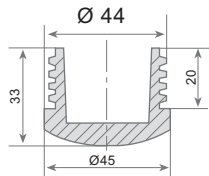

Ø 45 TR

FIO 1116
(Negro / Black)