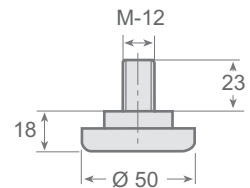

PATAS FEET

Pata regulable en ABS negro
GBlack ABS adjustable foot

Con espárrago M-12
with peg M-12

A

F10 0850

B

F10 0851

C

F10 0852

REGULABLE

Modelo
Version

Código
Code

Peso
Weight

A

F10 0850

240 grs.

PATAS FEET

ADJUSTABLE

Modelo
Version

Código
Code

Peso
Weight

B

F10 0851

141 grs.

C

F10 0852

157 grs.