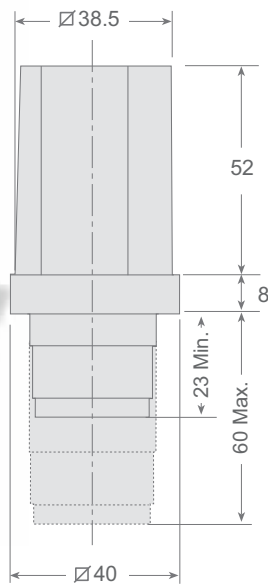

**40 x 40 PIL**  
 FIO 0118

**40 x 40 PIL**  
 FIO 9218

**Tubo Tube**  
**1.5 mm.**

REGULABLE			PATAS FEET	ADJUSTABLE		
Modelo Version	Código Code	Peso Weight		Modelo Version	Código Code	Peso Weight
40 x 40 PI	FIO 0117	81 grs.		40 x 40 PIL	FIO 0118	113 grs.
40 x 40 PI (1.5mm)	FIO 9217	79 grs.	40 x 40 PIL (1.5mm)	FIO 9218	114 grs.	