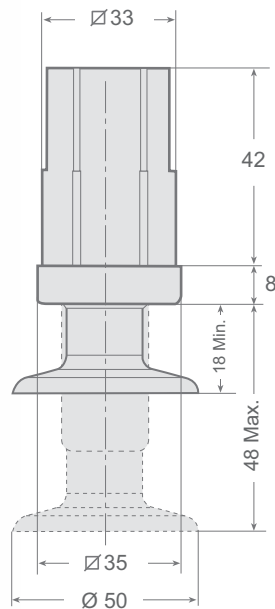

PATAS FEET

Pata regulable en P.A. color gris
Grey colour p.a. adjustable foot insert

GR-35-R
FIO 1816