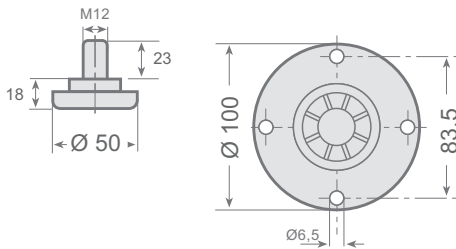

PATAS FEET

Pata regulable en ABS negro
GBlack ABS adjustable foot

Con espárrago M-12
with peg M-12

A

F10 0850

B

F10 0851

C

F10 0852

REGULABLE

Modelo
Version

Código
Code

Peso
Weight

A

F10 0850

240 grs.

PATAS FEET

ADJUSTABLE

Modelo
Version

Código
Code

Peso
Weight

B

F10 0851

141 grs.

C

F10 0852

157 grs.