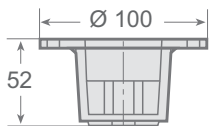

PATAS FEET

Pata regulable en ABS negro
GBlack ABS adjustable foot

Con espárrago M-12
with peg M-12

A

F10 0850

B

F10 0851

C

F10 0852

REGULABLE

Modelo
Version

Código
Code

Peso
Weight

A

F10 0850

240 grs.

PATAS FEET

ADJUSTABLE

Modelo
Version

Código
Code

Peso
Weight

B

F10 0851

141 grs.

C

F10 0852

157 grs.