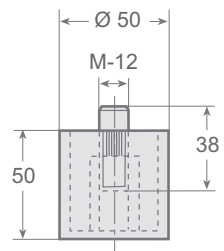

PATAS FEET

Pata regulable en ABS negro
GBlack ABS adjustable foot

Con espárrago M-12
with peg M-12

A

F10 0850

B

F10 0851

C

F10 0852

REGULABLE

Modelo
Version

Código
Code

Peso
Weight

A

F10 0850

240 grs.

PATAS FEET

ADJUSTABLE

Modelo
Version

Código
Code

Peso
Weight

B

F10 0851

141 grs.

C

F10 0852

157 grs.