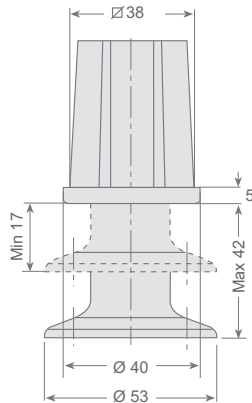

**40 x 40 NR**

FIO 1800

Con base para fijar al suelo  
*With base to be fixed on the ground*

Pata regulable en zamak niquelado  
*Nickel plated zamak adjustable foot*

**30 x 30 NC**

FIO 4255