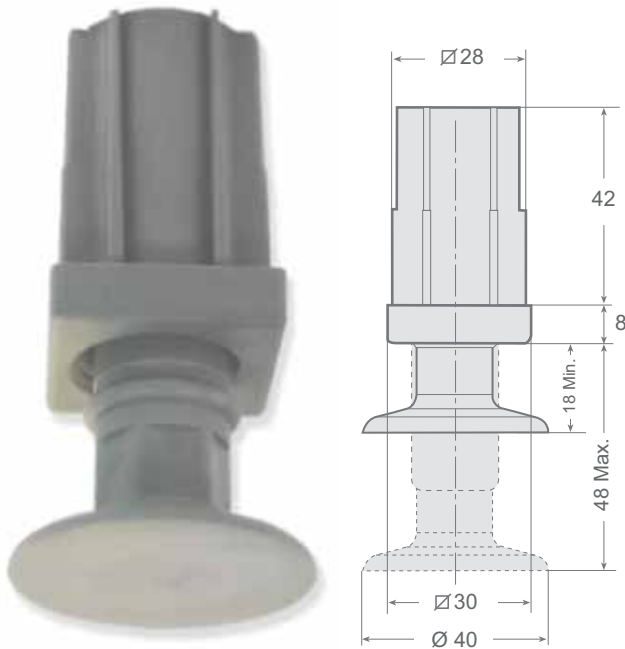

PATAS FEET

Pata regulable en P.A. color gris
Grey colour p.a. adjustable foot insert

GR-3-R
F10 1817