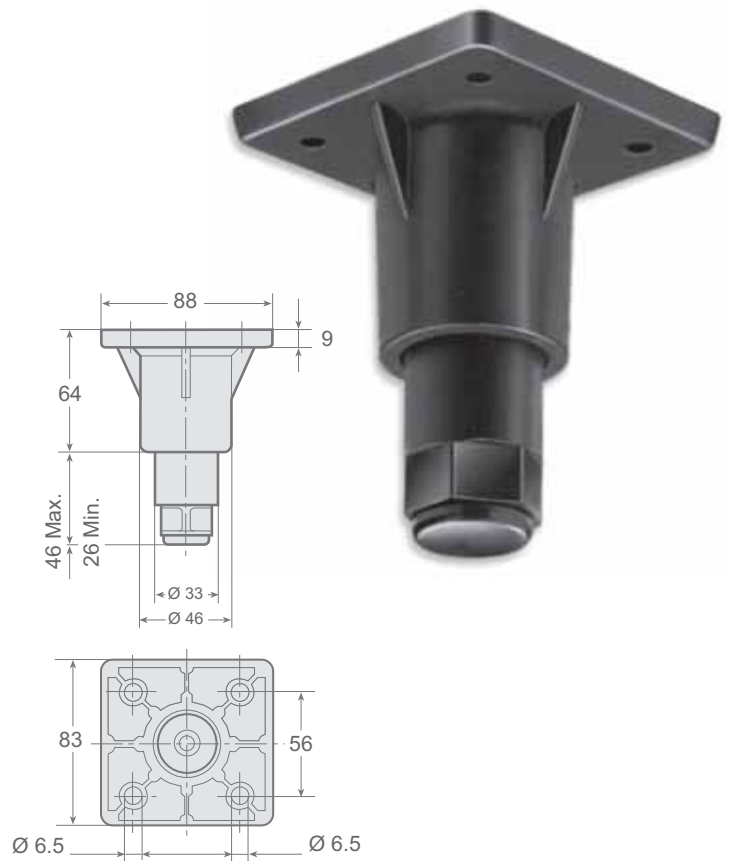

GR-10
FI0 1113

REGULABLE			PATAS FEET	ADJUSTABLE		
Modelo Version	Código Code	Peso Weight		Modelo Version	Código Code	Peso Weight
AR-1	FI0 1222	216 grs.		GR-10	FI0 1113	100 grs.