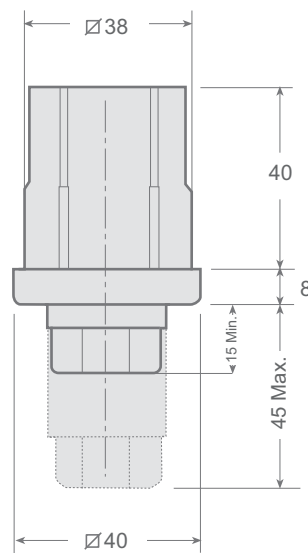

PATAS FEET

Pata regulable en P.A. color gris
Grey colour p.a. adjustable foot insert

GR-4-R
(Gris / Grey)
FIO 1815

GR-4-R
(Negro / Black)
FIO 3774

GR-4
(Gris / Grey)
FIO 1312

GR-4
(Negro / Black)
FIO 3773

REGULABLE

Modelo Version	Código Code	Color Colour	Peso Weight
GR-4-R	FIO 1815	Gris/Grey	42 grs.
GR-4-R	FIO 3774	Negro/Black	42 grs.

PATAS FEET

ADJUSTABLE

Modelo Version	Código Code	Color Colour	Peso Weight
GR-4	FIO 1312	Gris/Grey	35 grs.
GR-4	FIO 3773	Negro/Black	35 grs.