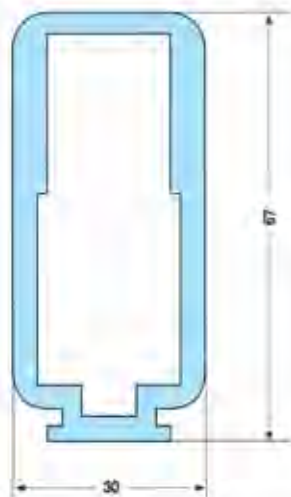

**Pefil tubo montante doble ECWR/SS**  
*Double upright post tube profile ECWR/SS*

L= 3000 mm

Plata / Silver Cod. 1m= FI06660  
Oro / Gold Cod. 1m = FI06661

**Pefil base inferior**  
*Lower base profile*

L= 3000 mm

Plata / Silver Cod. 1m= FI06352  
Oro / Gold Cod. 1m = FI06353

**Pefil base inferior**  
*Lower base profile*

L= 3000 mm

Plata / Silver Cod. 1m= FI06356  
Oro / Gold Cod. 1m = FI06357

**Perfil tubo montante simple ECV/SS**  
*Simple upright post tube profile ECV/SS*