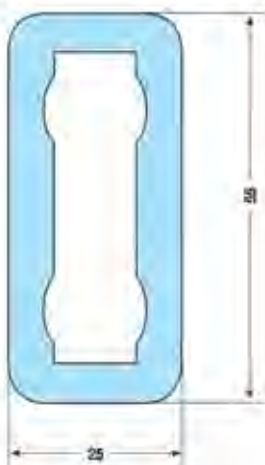

L=3000 mm

Plata / Silver Cod. 1m = F106370  
Oro / Gold Cod. 1m = F106371

**Perfil base inferior**  
*Lower base profile*

L=3000 mm

Plata / Silver Cod. 1m = F106443  
Oro / Gold Cod. 1m = F106444

**Perfil tubo montante PS/CB**  
*Upright post tube profile PS/CB*

L=3000mm

Plata / Silver Cod. 1m = F106378  
Oro / Gold Cod. 1m = F106379

**Perfil base inferior**  
*Lower base profile*

L=3000mm

Plata / Silver Cod. 1m = F106374  
Oro / Gold Cod. 1m = F106375

**Perfil tubo montante SH**  
*Upright post tube profile SH*