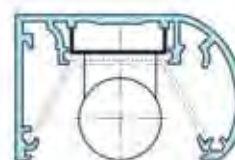

**Cod. L1 440 mm FI06907**  
**590 mm FI06908**  
**720 mm FI06909**  
**900 mm FI06910**  
**970 mm FI06911**  
**1047 mm FI06912**  
**1200 mm FI06913**  
**1500 mm FI06914**

## Regleta eléctrica Installation plate

	L1	L2
Código Code	Largo Lengths	Largo Lengths
FI02885	440 mm	530 mm
FI02808	590 mm	682 mm
FI02886	720 mm	812 mm
FI02887	900 mm	987 mm
FI02888	970 mm	1062 mm
FI02889	1047 mm	1139 mm
FI02890	1200 mm	1292 mm
FI02891	1500 mm	1592 mm