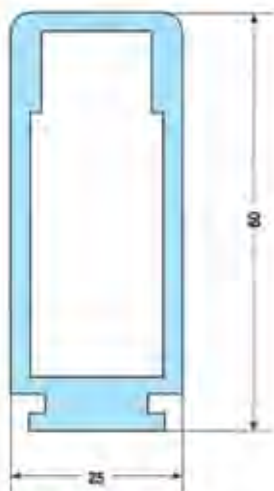

O/SS-44:  
Plata / Silver Cod. FI010470  
Oro / Gold Cod. FI02892

**Perfil tubo montante simple ECV**  
*Simple upright post tube profile ECV*

L=3000 mm

Plata / Silver Cod. 1m = F103116  
Oro / Gold Cod. 1m = F106338

**Perfil tubo montante doble ECW**  
*Simple upright post tube profile ECW*

L=3000 mm

Plata / Silver Cod. 1m = F103121  
Oro / Gold Cod. 1m = F106341

**Perfil tubo montante simple ECVR/SS**  
*Simple upright post tube profile ECVR/SS*