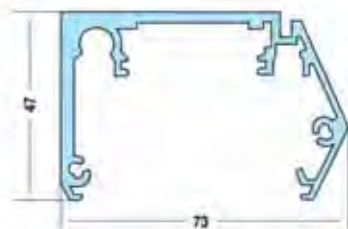

L=3000mm  
2000 mm

**Tapa TP/4**  
*End Cap TP/4*

Plata / Silver Cod. F102801  
Oro / Gold Cod. F102802

**Pantalla PS/F**  
*Light canopy profile PS/F*

Plata / Silver Cod. F102132  
Oro / Gold Cod. F102133