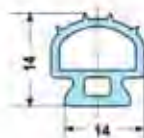

Acrílico para pantalla ACR
Acrylic cover ACR

L=3000 mm
2000 mm

Cod. 1m = FI01308

Perfil tirador completo P.V.C.
Complete handle profile, P.V.C.

L=3000 mm

Cod. 1m = FI00885

Perfil tirador, P.V.C.T/3
Hand-grip profile, P.V.C.T/3

L=3000 mm

Cod. 1m = FI00591

Cierre retenedor frontal PA. RTN/1
Keeper for striker profile PA. RTN/1

Cod. 1m = FI02853

Funda, P.V.C.
Cover, P.V.C.

Cod. 1m = FI00911

Burlete tirador, P.V.C.
Handle gasket, P.V.V

L=3000 mm

Cod. 1m = FI01035

PC-03
PC-03

Plata / Silver COD. FI02959
Oro / Gold COD. FI02998

PC-04
PC-04

Plata / Silver COD. FI01502
Oro / Gold COD. FI01501