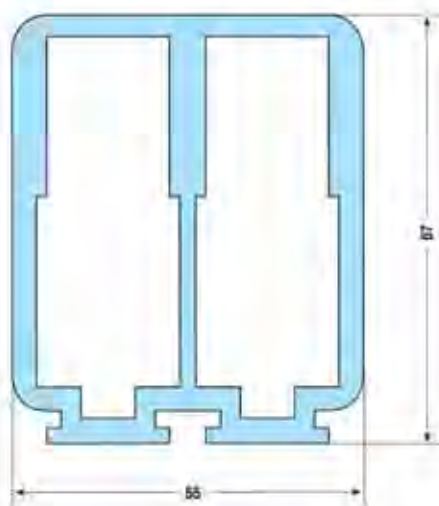

L=3000 mm

Plata / Silver Cod. 1m = F103118  
Oro / Gold Cod. 1m = F106360

**Perfil base inferior**  
*Lower base profile*

L=3000 mm

Plata / Silver Cod. 1m = F106363  
Oro / Gold Cod. 1m = F106364

**Perfil tubo montante simple ECV/SS**  
*Simple upright post tube profile ECV/SS*