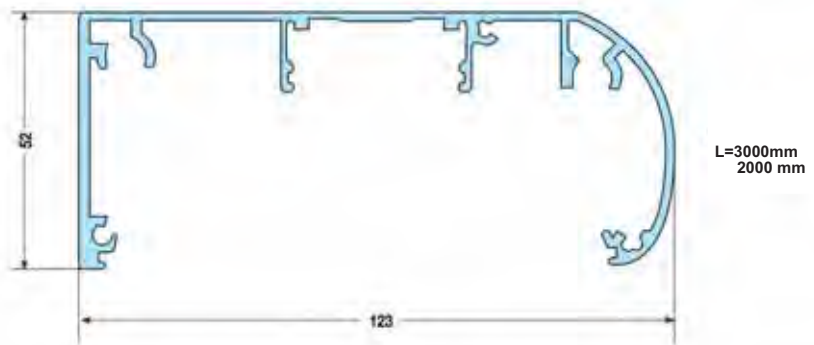

**Tapa TP-10**  
*End Cap TP-10*

Plata / Silver Cod. FI05621  
Oro / Gold Cod. FI05622

**Perfil cubre cable CC-1**  
*Cable cover profile CC-1*

L=3000mm  
2000 mm

Oro / Gold Cod. 1m= FI03027

**Pantalla doble PDS/N**  
*Double light canopy profile PDS/N*