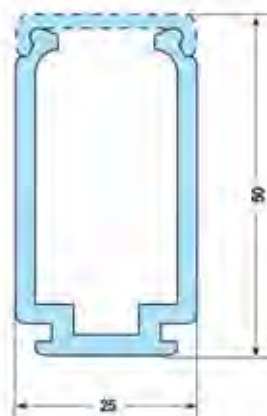

L=3000mm

Plata / Silver Cod. 1m = F106374  
Oro / Gold Cod. 1m F106375

**Perfil tubo montante SH**  
*Upright post tube profile SH*

L=3000mm

Plata / Silver Cod. 1m = F103105  
Oro / Gold Cod. 1m F106382

**Perfil tubo montante BNS**  
*Upright post tube profile BNS*