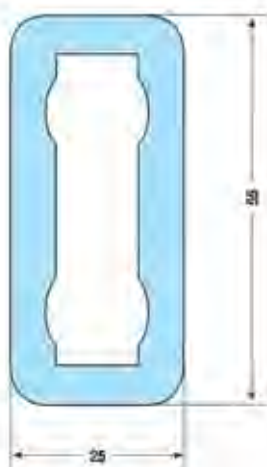

L=3000mm

Plata / Silver Cod. 1m = F106378  
Oro / Gold Cod. 1m = F106379

**Perfil base inferior**  
*Lower base profile*

L=3000mm

Plata / Silver Cod. 1m = F106374  
Oro / Gold Cod. 1m = F106375

**Perfil tubo montante SH**  
*Upright post tube profile SH*

L=3000mm

Plata / Silver Cod. 1m = F1003105  
Oro / Gold Cod. 1m = F106382

**Perfil tubo montante BNS**  
*Upright post tube profile BNS*

L=3000mm

Plata / Silver Cod. 1m = F1006385  
Oro / Gold Cod. 1m = F106386

**Perfil tubo montante PS/CB**  
*Upright post tube profile PS/CB*

L=3000mm

Plata / Silver Cod. 1m = F106378  
Oro / Gold Cod. 1m F106379  
Bronce / Bronze Cod. 1m F106380

**Perfil base interior**  
*Lower base profile*