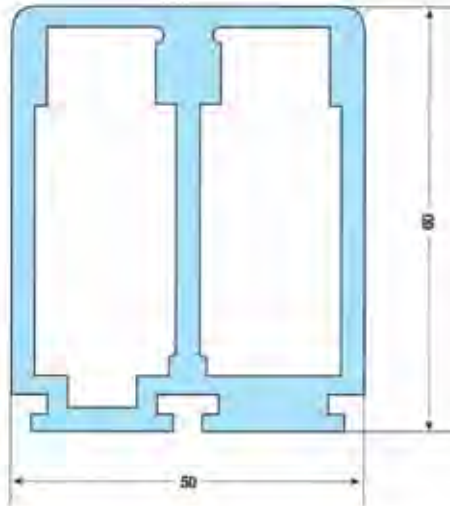

Pefil tubo montante doble ECWR/SS
Double upright post tube profile ECWR/SS

L= 3000 mm

Plata / Silver Cod. 1m= FI06348
Oro / Gold Cod. 1m = FI06349