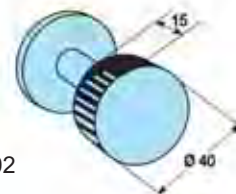

L=3000 mm

Cod. 1m = FI01035

**PC-03**  
*PC-03*

**Plata / Silver** COD. FI02959  
**Oro / Gold** COD. FI02998

**PC-04**  
*PC-04*

**Plata / Silver** COD. FI01502  
**Oro / Gold** COD. FI01501

**Soportes balanza**  
Scale mounting bracket