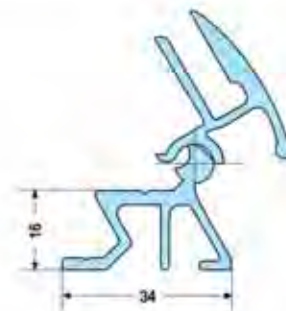

Perfil tirador completo, AL-T4
Complete handle profile, AL-T4

L=3000 mm
2000 mm

Plata / Silver Cod. 1m = FI056272
Oro / Gold Cod. 1m = FI05628