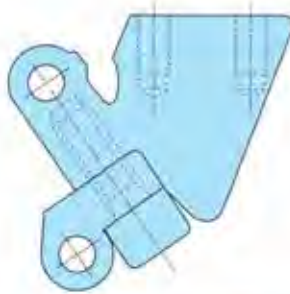

Basculante completo ECVR / ECWR
Complete swing part ECVR / ECWR

Plata / Silver Cod. FI06414
Oro / Gold Cod. FI06415