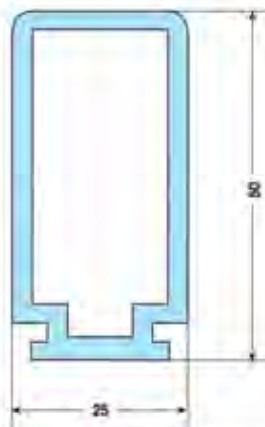

L=3000mm

Plata / Silver Cod. 1m = F106378  
Oro / Gold Cod. 1m = F106379

**Perfil base inferior**  
*Lower base profile*

L=3000mm

Plata / Silver Cod. 1m = F106374  
Oro / Gold Cod. 1m = F106375

**Perfil tubo montante SH**  
*Upright post tube profile SH*