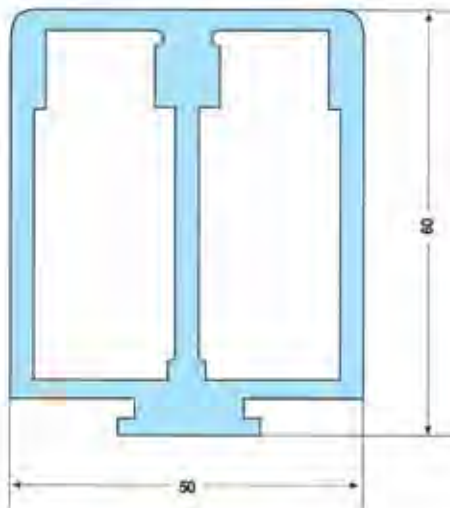

**Perfil tubo montante doble ECW**  
*Simple upright post tube profile ECW*

L=3000 mm

Plata / Silver Cod. 1m = F103121  
Oro / Gold Cod. 1m = F106341

**Perfil tubo montante simple ECVR/SS**  
*Simple upright post tube profile ECVR/SS*

L=3000 mm

Plata / Silver Cod. 1m = F106344  
Oro / Gold Cod. 1m = F106345

**Pefil tubo montante doble ECWR/SS**  
*Double upright post tube profile ECWR/SS*

L= 3000 mm

Plata / Silver Cod. 1m= FI06348  
Oro / Gold Cod. 1m = FI06349

**Pefil tubo montante doble ECWR/SS**  
*Double upright post tube profile ECWR/SS*

L= 3000 mm

Plata / Silver Cod. 1m= FI06660  
Oro / Gold Cod. 1m = FI06661

**Pefil base inferior**  
*Lower base profile*