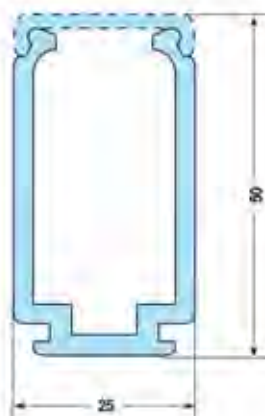

L=3000mm

Plata / Silver Cod. 1m = F106378  
Oro / Gold Cod. 1m = F106379

**Perfil base inferior**  
*Lower base profile*

L=3000mm

Plata / Silver Cod. 1m = F106374  
Oro / Gold Cod. 1m = F106375

**Perfil tubo montante SH**  
*Upright post tube profile SH*

L=3000mm

Plata / Silver Cod. 1m = F1003105  
Oro / Gold Cod. 1m = F106382

**Perfil tubo montante BNS**  
*Upright post tube profile BNS*

L=3000mm

Plata / Silver Cod. 1m = F1006385  
Oro / Gold Cod. 1m = F106386