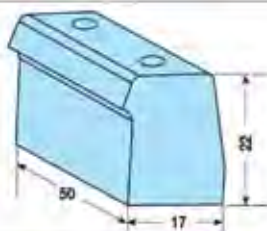

Cod. 1m = FI02853

Funda, P.V.C.
Cover, P.V.C.