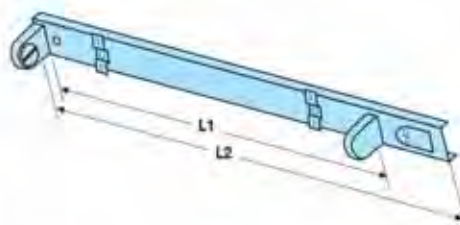

## Regleta eléctrica Installation plate

	L1	L2
Código Code	Largo Lengths	Largo Lengths
FI02885	440 mm	530 mm
FI02808	590 mm	682 mm
FI02886	720 mm	812 mm
FI02887	900 mm	987 mm
FI02888	970 mm	1062 mm
FI02889	1047 mm	1139 mm
FI02890	1200 mm	1292 mm
FI02891	1500 mm	1592 mm