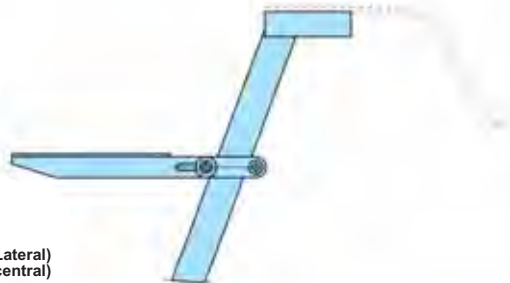

L=3000 mm

Cod. 1m = FI01035

**PC-03**  
*PC-03*

**Plata / Silver** COD. FI02959  
**Oro / Gold** COD. FI02998

**PC-04**  
*PC-04*

**Plata / Silver** COD. FI01502  
**Oro / Gold** COD. FI01501

**Soportes balanza**  
Scale mounting bracket