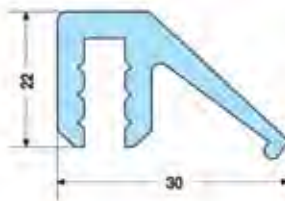

L=3000 mm  
2000 mm

Cod. 1m = FI01308

**Perfil tirador completo P.V.C.**  
*Complete handle profile, P.V.C.*

L=3000 mm

Cod. 1m = FI00885

**Perfil tirador, P.V.C.T/3**  
*Hand-grip profile, P.V.C.T/3*

L=3000 mm