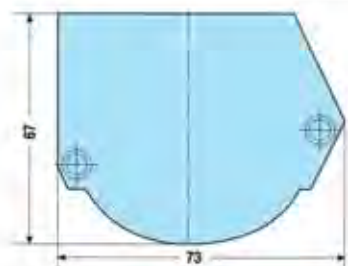

Pantalla PS/R
Light canopy profile PS/R

Plata / Silver Cod. F102512
Oro / Gold Cod. F102591

L=3000mm
2000 mm

Tapa TP/1
End Cap TP/1

Plata / Silver Cod. F102555
Oro / Gold Cod. F102789

Pantalla doble PD/N
Double light canopy profile PD/N

Plata / Silver Cod. F102798
Oro / Gold Cod. F102799

L=3000mm
2000 mm

Tapa TP/4
End Cap TP/4

Plata / Silver Cod. F102801
Oro / Gold Cod. F102802

Pantalla PS/F
Light canopy profile PS/F

Plata / Silver Cod. F102132
Oro / Gold Cod. F102133

L=3000mm
2000 mm

Tapa TP/9
End Cap TP/9

Plata / Silver Cod. F102012
Oro / Gold Cod. F102013