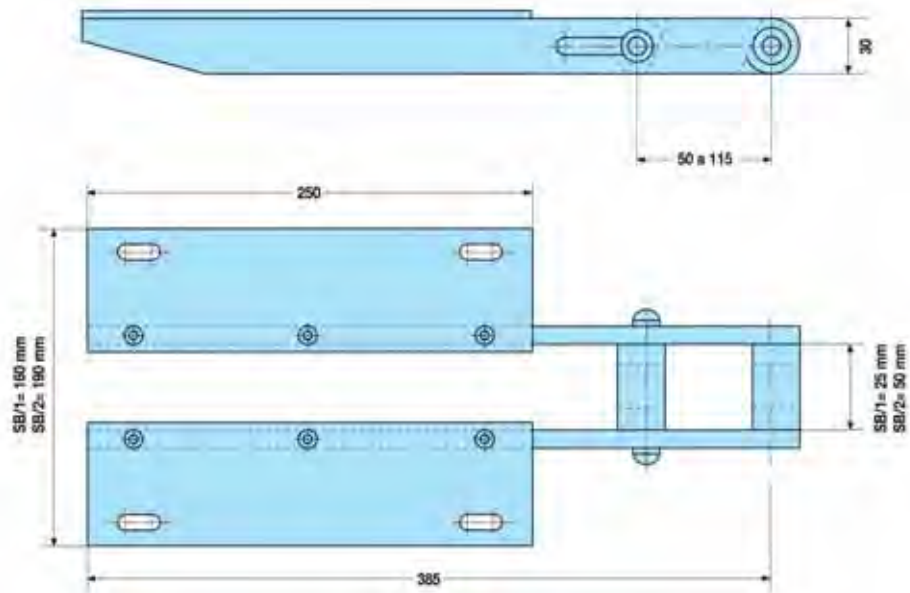

Soportes intermedios completos O/SS-41, O/SS-42 y O/SS-43
Complete intermediate supports O/SS-41, O/SS-42 y O/SS-43

O/SS-41 - (250 mm - 400 mm)
O/SS-42 - (401 mm - 500 mm)
O/SS-43 - (501 mm - 600 mm)