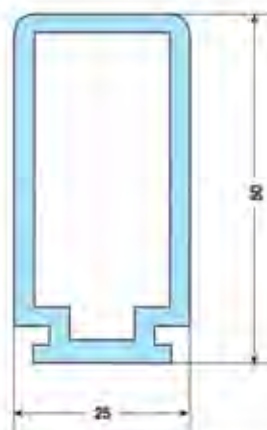

L=3000mm

Plata / Silver Cod. 1m = F1003105  
Oro / Gold Cod. 1m = F106382

**Perfil tubo montante BNS**  
*Upright post tube profile BNS*

L=3000mm

Plata / Silver Cod. 1m = F1006385  
Oro / Gold Cod. 1m = F106386

**Perfil tubo montante PS/CB**  
*Upright post tube profile PS/CB*

L=3000mm

Plata / Silver Cod. 1m = F106378  
Oro / Gold Cod. 1m F106379  
Bronce / Bronze Cod. 1m F106380

**Perfil base interior**  
*Lower base profile*

L=3000mm

Plata / Silver Cod. 1m = F106374  
Oro / Gold Cod. 1m F106375

**Perfil tubo montante SH**  
*Upright post tube profile SH*

L=3000mm

Plata / Silver Cod. 1m = F103105  
Oro / Gold Cod. 1m F106382

**Perfil tubo montante BNS**  
*Upright post tube profile BNS*