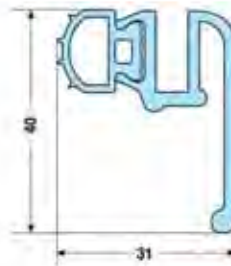

## Tapa TP / 11 End cap TP / 11

Plata / Silver Cod. 1m = FI03459  
Oro / Gold Cod. 1m = FI03460

**Clip P.A**  
*Mounting clip P.A.*

Cod. 1 Unidad / Unit = FI03999

**Perfil tirador completo, AL-T2**  
*Complete handle profile, AL-T2*

L=3000 mm  
2000 mm

Plata / Silver Cod. 1m = FI00912  
Oro / Gold Cod. 1m = FI02893

**Perfil tirador completo, AL-T4**  
*Complete handle profile, AL-T4*

L=3000 mm  
2000 mm

Plata / Silver Cod. 1m = FI056272  
Oro / Gold Cod. 1m = FI05628