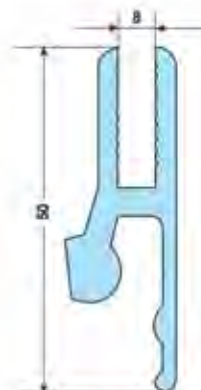

## Tapa TP / 11 End cap TP / 11

Plata / Silver Cod. 1m = FI03459  
Oro / Gold Cod. 1m = FI03460

**Clip P.A**  
*Mounting clip P.A.*

Cod. 1 Unidad / Unit = FI03999

**Perfil tirador completo, AL-T2**  
*Complete handle profile, AL-T2*

L=3000 mm  
2000 mm

Plata / Silver Cod. 1m = FI00912  
Oro / Gold Cod. 1m = FI02893

**Perfil tirador completo, AL-T4**  
*Complete handle profile, AL-T4*

L=3000 mm  
2000 mm

Plata / Silver Cod. 1m = FI056272  
Oro / Gold Cod. 1m = FI05628

**Perfil tirador completo, AL-T5**  
*Complete handle profile, AL-T5*

L=3000 mm  
2000 mm

Plata / Silver Cod. 1m = FI06467  
Oro / Gold Cod. 1m = FI06468

**Acrílico para pantalla ACR**  
*Acrylic cover ACR*