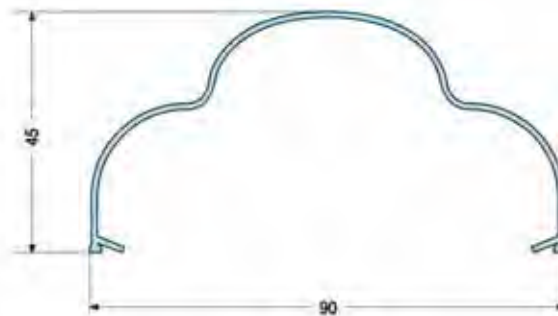

**Tapa TP/3**  
*End Cap TP/3*

Cod. FI01028

Nota: Plástico  
Note: Plastic

**Base parachoque P.V.C. 310/CH**  
*P.V.C.310/CH*

Cod. 1m = FI05620

**Parachoque 310 /A**  
*310/A*

Plata / Silver Cod. 1m FI05617  
Oro / Gold Cod. 1m FI05618