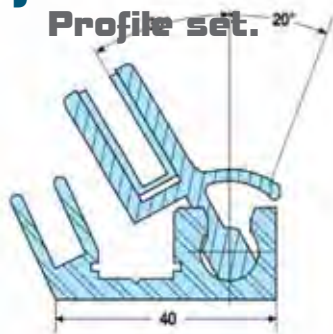

BNS/R MOD.

Caballote con tubo abierto
Tilt-forward hardware with open tube

Plata
Silver } COD. FI03150

Oro
Gold } COD. FI03151

Perfil abatible.

Plata Silver } COD. F102016
Oro Gold } COD. F102017

Plata Silver } COD. F105624
Oro Gold } COD. F105625