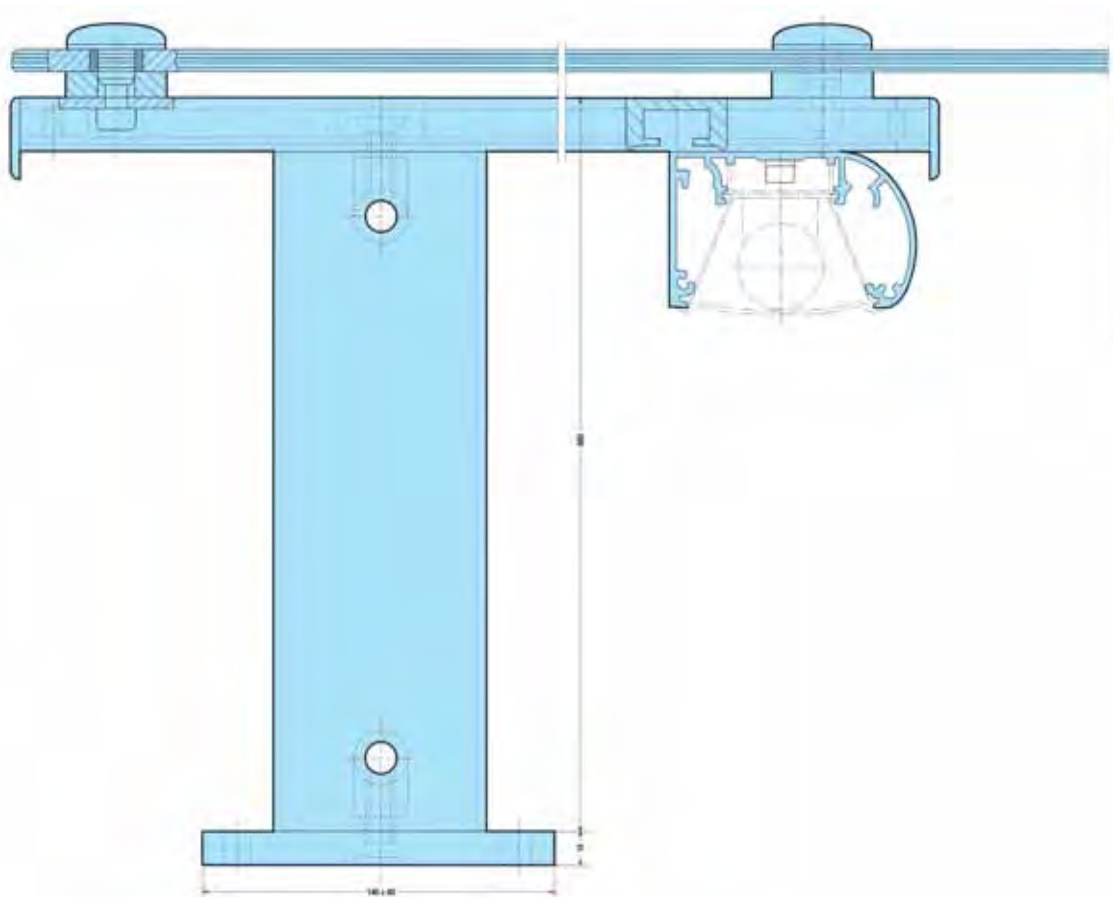

Mod
SB-65
SB-70