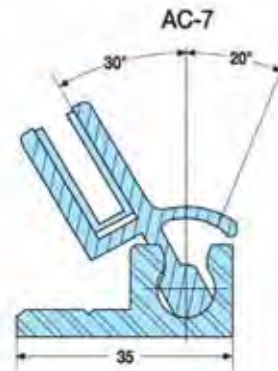

BNS/R MOD.

Caballote con tubo abierto
Tilt-forward hardware with open tube

Plata
Silver } COD. FI03150

Oro
Gold } COD. FI03151

Perfil abatible.

Plata Silver } COD. F102016
Oro Gold } COD. F102017

Plata Silver } COD. F105624
Oro Gold } COD. F105625