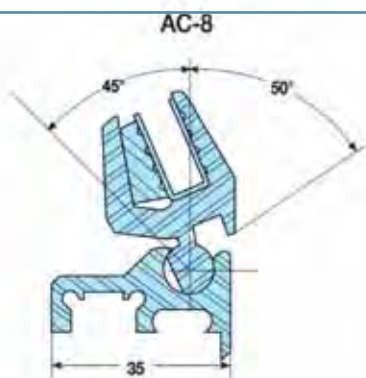

Plata Silver } COD. F102016

Oro Gold } COD. F102017